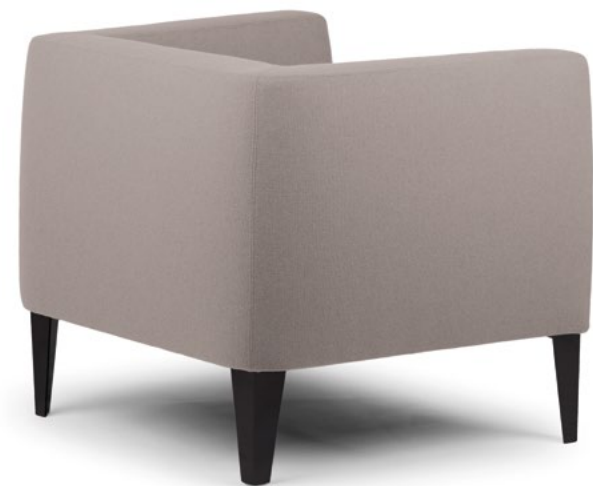

true

BIBLIS

Avio Calandrin + Eugenio Farina

BIBLIS

Avio Calandrin + Eugenio Farina

La serie di sedute Biblis si caratterizza per la presenza di valori estetici derivati dall'ambiente home trasferiti al settore contract, fondendo il calore della casa con il linguaggio minimalista tipico dello spazio pubblico; il risultato è una forma senza tempo, che si può adattare ad ambienti dalle molteplici destinazioni d'uso e coordinate estetiche.

The Biblis collection is characterized by aesthetic connotations typical of the home environment transferred to the contract, combining the warmth of home with the minimalistic language of the public space. The result is a timeless shape, adaptable to the flexibility of the modern working and domestic environment.

BB 1000

poltrona • armchair

**BB 2000**

divano 2 posti • 2 seater sofa

**BB 3000**

divano 3 posti • 3 seater sofa

**COLORS****ACCIAIO / STEEL**

7016