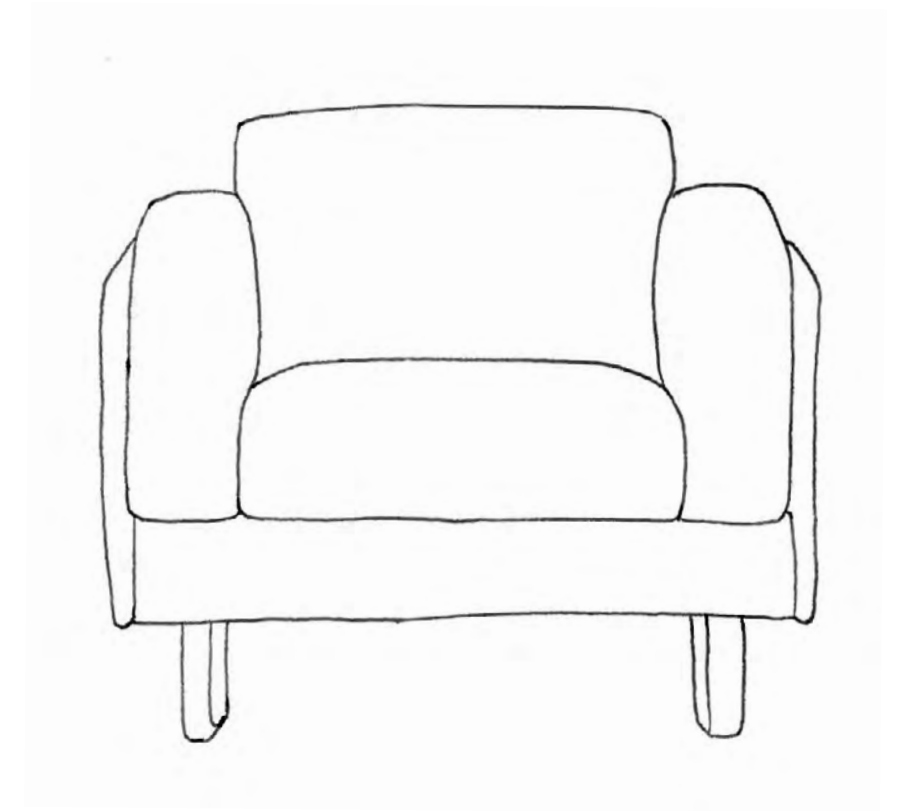

# CAB

d-FLUX Design

Divano semplice e rigoroso, adatto per grandi spazi di alberghi, uffici e ambienti comuni. Comodo e funzionale, grazie alla sua configurazione con cuscini amovibili.

Simple and solid sofa, studied for open spaces of hotels, offices and open halls. The wooden structure covered with soft cushions make it very comfortable and functional.

**CA 1000**  
poltrona • armchair

**CA 2000**  
divano 2 posti • 2 seater sofa

**CA 3000**  
divano 3 posti • 3 seater sofa