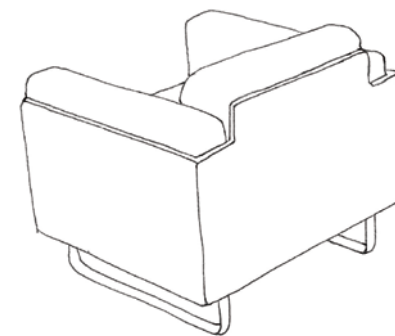

# CAB

d-FLUX Design

Divano semplice e rigoroso, adatto per grandi spazi di alberghi, uffici e ambienti comuni. Comodo e funzionale, grazie alla sua configurazione con cuscini amovibili.

Simple and solid sofa, studied for open spaces of hotels, offices and open halls. The wooden structure covered with soft cushions make it very comfortable and functional.

**CA 1000**  
poltrona • armchair

**CA 2000**  
divano 2 posti • 2 seater sofa

**CA 3000**  
divano 3 posti • 3 seater sofa