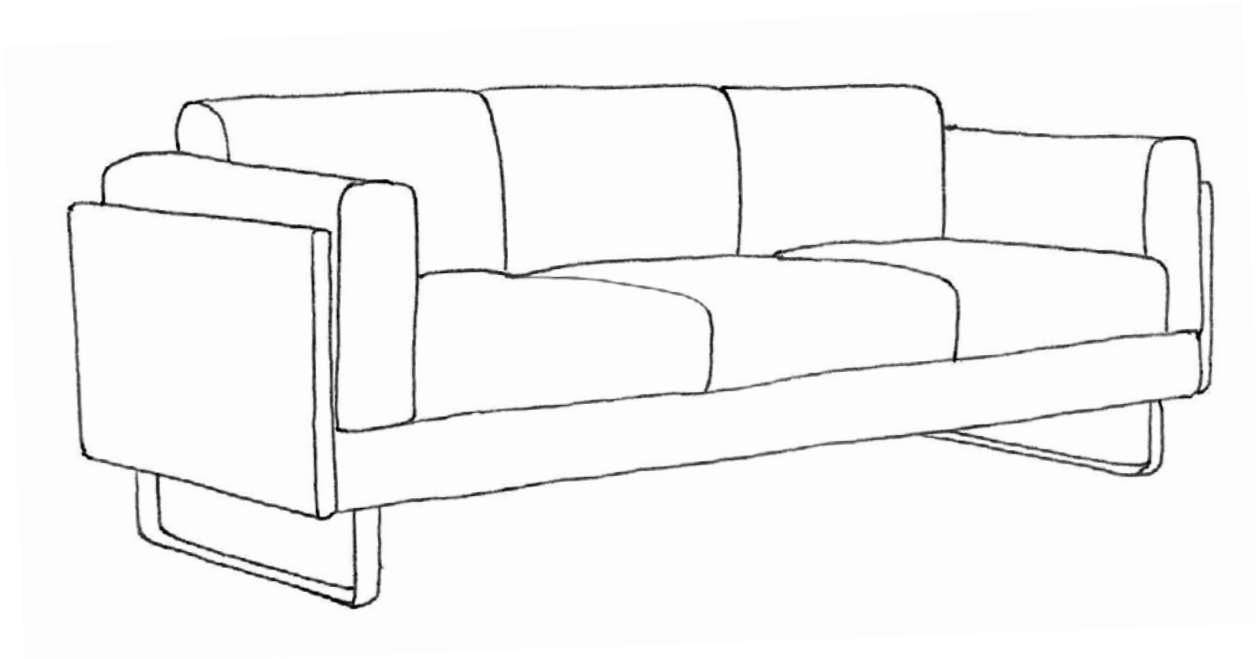

# CAB

d-FLUX Design

Divano semplice e rigoroso, adatto per grandi spazi di alberghi, uffici e ambienti comuni. Comodo e funzionale, grazie alla sua configurazione con cuscini amovibili.

Simple and solid sofa, studied for open spaces of hotels, offices and open halls. The wooden structure covered with soft cushions make it very comfortable and functional.

**CA 1000**  
poltrona • armchair

**CA 2000**  
divano 2 posti • 2 seater sofa

**CA 3000**  
divano 3 posti • 3 seater sofa