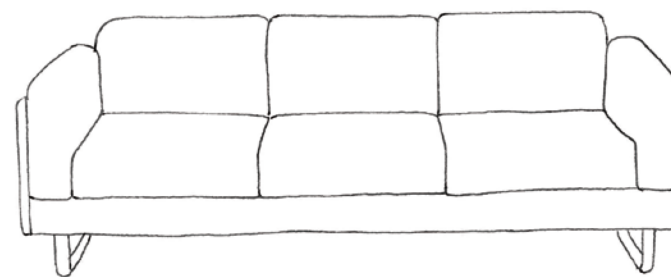

**true**  
design **tr** made in italy

**CAB**

# CAB

d-FLUX Design

Divano semplice e rigoroso, adatto per grandi spazi di alberghi, uffici e ambienti comuni. Comodo e funzionale, grazie alla sua configurazione con cuscini amovibili.

Simple and solid sofa, studied for open spaces of hotels, offices and open halls. The wooden structure covered with soft cushions make it very comfortable and functional.

**CA 1000**  
poltrona • armchair

**CA 2000**  
divano 2 posti • 2 seater sofa

**CA 3000**  
divano 3 posti • 3 seater sofa