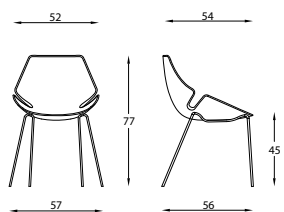

EON

Sedia ideale per il mondo contract, ufficio e per il settore casa. Scocca in poliuretano rigido TECH, colorato. Disponibile su telaio 4 gambe cromato, su telaio slitta cromato, su gas e base a 5 razze in alluminio con ruote o su telaio girevole in tubolare d'acciaio. Versione su panca da 2 / 3 / 4 posti. Sgabello fisso con telaio cromato o con gas e base rotonda cromata. La scocca può essere anche imbottita e rivestita.

Chaise pour la maison et le bureau. Coque de polyuréthane rigide TECH, de couleur. Disponible avec piétement à 4 pieds chromé, avec châssis glisse chromé, avec gaz et 5 rais d'aluminium sur roulettes. Eon est conçue même pour les bancs, de 2 à 4 places, et le tabouret sur base fixe ou gaz. La coque peut être rembourré et tapissé.

Chair perfect for contract, home and office areas. Shell in rigid TECH polyurethane, colored. Available with 4 chromed legs frame, with cantilever frame, with gaslift and 5 star aluminium base on castors and 4 star tubular swivel frame. Eon is conceived even for benches, from 2 to 4 places, and stool on fixed or gaslift base. The shell can be padded and upholstered.

Silla, ideal por el sector contract, el hogar y la oficina. Estructura de poliuretano rigido TECH colorado. Disponible con 4 patas cromadas, patin cromado, con elevacion a gas y base a 5 radios de aluminio fundido y ruedas o con base en tubular de acero cromado, giratoria. Eon sale también como bancada de 2 a 4 asientos y como taburete a gas o fijo, con estructura cromada. La silla puede ser acolchada y tapizada.