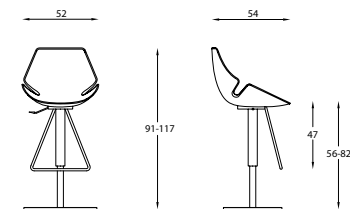

EON

Sedia ideale per il mondo contract, ufficio e per il settore casa. Scocca in poliuretano rigido TECH, colorato. Disponibile su telaio 4 gambe cromato, su telaio slitta cromato, su gas e base a 5 razze in alluminio con ruote o su telaio girevole in tubolare d'acciaio. Versione su panca da 2 / 3 / 4 posti. Sgabello fisso con telaio cromato o con gas e base rotonda cromata. La scocca può essere anche imbottita e rivestita.

Chaise pour la maison et le bureau. Coque de polyuréthane rigide TECH, de couleur. Disponible avec piétement à 4 pieds chromé, avec châssis glisse chromé, avec gaz et 5 rais d'aluminium sur roulettes. Eon est conçue même pour les bancs, de 2 à 4 places, et le tabouret sur base fixe ou gaz. La coque peut être rembourré et tapissé.