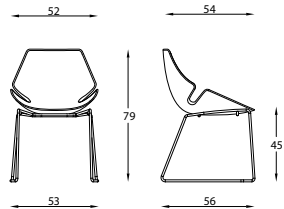

EON

Sedia ideale per il mondo contract, ufficio e per il settore casa. Scocca in poliuretano rigido TECH, colorato. Disponibile su telaio 4 gambe cromato, su telaio slitta cromato, su gas e base a 5 razze in alluminio con ruote o su telaio girevole in tubolare d'acciaio. Versione su panca da 2 / 3 / 4 posti. Sgabello fisso con telaio cromato o con gas e base rotonda cromata. La scocca può essere anche imbottita e rivestita.

Chaise pour la maison et le bureau. Coque de polyuréthane rigide TECH, de couleur. Disponible avec piétement à 4 pieds chromé, avec châssis glisse chromé, avec gaz et 5 rais d'aluminium sur roulettes. Eon est conçue même pour les bancs, de 2 à 4 places, et le tabouret sur base fixe ou gaz. La coque peut être rembourré et tapissé.

Chair perfect for contract, home and office areas. Shell in rigid TECH polyurethane, colored. Available with 4 chromed legs frame, with cantilever frame, with gaslift and 5 star aluminium base on castors and 4 star tubular swivel frame. Eon is conceived even for benches, from 2 to 4 places, and stool on fixed or gaslift base. The shell can be padded and upholstered.