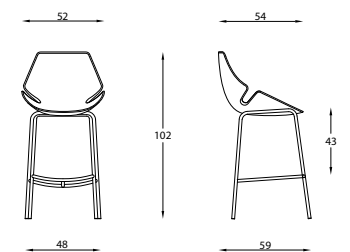

EON

Sedia ideale per il mondo contract, ufficio e per il settore casa. Scocca in poliuretano rigido TECH, colorato. Disponibile su telaio 4 gambe cromato, su telaio slitta cromato, su gas e base a 5 razze in alluminio con ruote o su telaio girevole in tubolare d'acciaio. Versione su panca da 2 / 3 / 4 posti. Sgabello fisso con telaio cromato o con gas e base rotonda cromata. La scocca può essere anche imbottita e rivestita.

Chaise pour la maison et le bureau. Coque de polyuréthane rigide TECH, de couleur. Disponible avec piétement à 4 pieds chromé, avec châssis glisse chromé, avec gaz et 5 rais d'aluminium sur roulettes. Eon est conçue même pour les bancs, de 2 à 4 places, et le tabouret sur base fixe ou gaz. La coque peut être rembourré et tapissé.