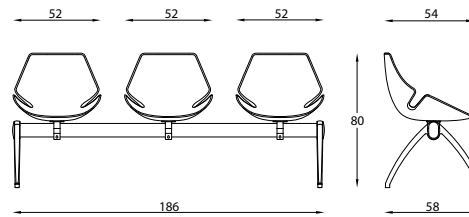

EON

Sedia ideale per il mondo contract, ufficio e per il settore casa. Scocca in poliuretano rigido TECH, colorato. Disponibile su telaio 4 gambe cromato, su telaio slitta cromato, su gas e base a 5 razze in alluminio con ruote o su telaio girevole in tubolare d'acciaio. Versione su panca da 2 / 3 / 4 posti. Sgabello fisso con telaio cromato o con gas e base rotonda cromata. La scocca può essere anche imbottita e rivestita.

Chaise pour la maison et le bureau. Coque de polyuréthane rigide TECH, de couleur. Disponible avec piétement à 4 pieds chromé, avec châssis glisse chromé, avec gaz et 5 rais d'aluminium sur roulettes. Eon est conçue même pour les bancs, de 2 à 4 places, et le tabouret sur base fixe ou gaz. La coque peut être rembourré et tapissé.