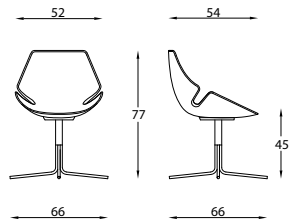

EON

Sedia ideale per il mondo contract, ufficio e per il settore casa. Scocca in poliuretano rigido TECH, colorato. Disponibile su telaio 4 gambe cromato, su telaio slitta cromato, su gas e base a 5 razze in alluminio con ruote o su telaio girevole in tubolare d'acciaio. Versione su panca da 2 / 3 / 4 posti. Sgabello fisso con telaio cromato o con gas e base rotonda cromata. La scocca può essere anche imbottita e rivestita.

Chaise pour la maison et le bureau. Coque de polyuréthane rigide TECH, de couleur. Disponible avec piétement à 4 pieds chromé, avec châssis glisse chromé, avec gaz et 5 rais d'aluminium sur roulettes. Eon est conçue même pour les bancs, de 2 à 4 places, et le tabouret sur base fixe ou gaz. La coque peut être rembourré et tapissé.

Chair perfect for contract, home and office areas. Shell in rigid TECH polyurethane, colored. Available with 4 chromed legs frame, with cantilever frame, with gaslift and 5 star aluminium base on castors and 4 star tubular swivel frame. Eon is conceived even for benches, from 2 to 4 places, and stool on fixed or gaslift base. The shell can be padded and upholstered.