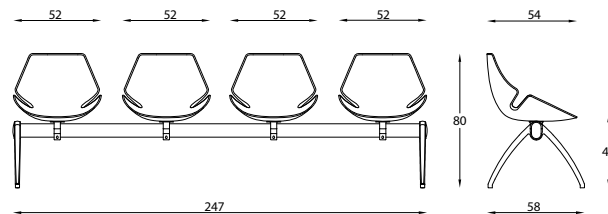

EON

Sedia ideale per il mondo contract, ufficio e per il settore casa. Scocca in poliuretano rigido TECH, colorato. Disponibile su telaio 4 gambe cromato, su telaio slitta cromato, su gas e base a 5 razze in alluminio con ruote o su telaio girevole in tubolare d'acciaio. Versione su panca da 2 / 3 / 4 posti. Sgabello fisso con telaio cromato o con gas e base rotonda cromata. La scocca può essere anche imbottita e rivestita.

Chaise pour la maison et le bureau. Coque de polyuréthane rigide TECH, de couleur. Disponible avec piétement à 4 pieds chromé, avec châssis glisse chromé, avec gaz et 5 rais d'aluminium sur roulettes. Eon est conçue même pour les bancs, de 2 à 4 places, et le tabouret sur base fixe ou gaz. La coque peut être rembourré et tapissé.

Chair perfect for contract, home and office areas. Shell in rigid TECH polyurethane, colored. Available with 4 chromed legs frame, with cantilever frame, with gaslift and 5 star aluminium base on castors and 4 star tubular swivel frame. Eon is conceived even for benches, from 2 to 4 places, and stool on fixed or gaslift base. The shell can be padded and upholstered.