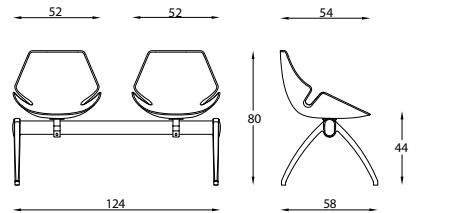

EON

Sedia ideale per il mondo contract, ufficio e per il settore casa. Scocca in poliuretano rigido TECH, colorato. Disponibile su telaio 4 gambe cromato, su telaio slitta cromato, su gas e base a 5 razze in alluminio con ruote o su telaio girevole in tubolare d'acciaio. Versione su panca da 2 / 3 / 4 posti. Sgabello fisso con telaio cromato o con gas e base rotonda cromata. La scocca può essere anche imbottita e rivestita.

Chaise pour la maison et le bureau. Coque de polyuréthane rigide TECH, de couleur. Disponible avec piétement à 4 pieds chromé, avec châssis glisse chromé, avec gaz et 5 rais d'aluminium sur roulettes. Eon est conçue même pour les bancs, de 2 à 4 places, et le tabouret sur base fixe ou gaz. La coque peut être rembourré et tapissé.