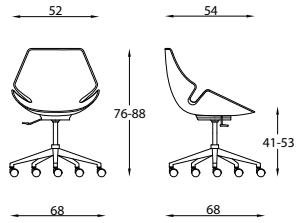

EON

Sedia ideale per il mondo contract, ufficio e per il settore casa. Scocca in poliuretano rigido TECH, colorato. Disponibile su telaio 4 gambe cromato, su telaio slitta cromato, su gas e base a 5 razze in alluminio con ruote o su telaio girevole in tubolare d'acciaio. Versione su panca da 2 / 3 / 4 posti. Sgabello fisso con telaio cromato o con gas e base rotonda cromata. La scocca può essere anche imbottita e rivestita.

Chaise pour la maison et le bureau. Coque de polyuréthane rigide TECH, de couleur. Disponible avec piétement à 4 pieds chromé, avec châssis glisse chromé, avec gaz et 5 rais d'aluminium sur roulettes. Eon est conçue même pour les bancs, de 2 à 4 places, et le tabouret sur base fixe ou gaz. La coque peut être rembourré et tapissé.

Chair perfect for contract, home and office areas. Shell in rigid TECH polyurethane, colored. Available with 4 chromed legs frame, with cantilever frame, with gaslift and 5 star aluminium base on castors and 4 star tubular swivel frame. Eon is conceived even for benches, from 2 to 4 places, and stool on fixed or gaslift base. The shell can be padded and upholstered.