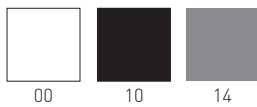

TABLES TAVOLI

ABSINTHE

Studio Eurolinea Design

Compactop or Laminated table
top with painted metal frame.
Adjustable feet.

Tavolo con struttura in metallo
verniciato, piano in Compactop
o Laminato. Piedini regolabili

Frame Color / Colore Struttura

Compactop Color / Colore Piano Compactop

Laminated Top Color / Colore Piano Laminato

Fullcolor white top price available on demand (min 5 pcs).
Bianco Fullcolor prezzo disponibile su richiesta (min 5 pcs).