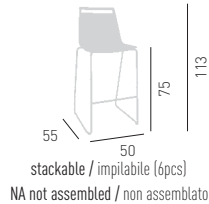

stackable / impilabile (6pcs)
NA not assembled / non assemblato

0,47 m³ - 27,0 kg.
59x53x91 cm.
60x56x51 cm.
4 pcs [carton]

Frame Finishing & Codes / Finiture Telai e Codici

cod. 196.-- /76ST chromed/cromata
cod. 196.-- /76STB white painted/verniciato bianco