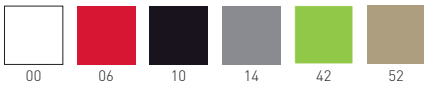

Available colors / Colori disponibili