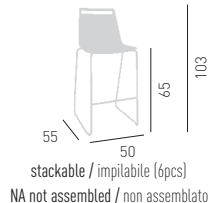

stackable / impilabile (6pcs)
NA not assembled / non assemblato

Frame Finishing & Codes / Finiture Telai e Codici

cod. 196.-- /66ST chromed/cromata
cod. 196.-- /66STB white painted/verniciato bianco