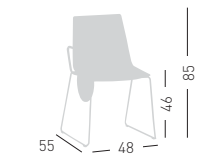

NA not assembled / non assemblato

0,31 m³ - 15 kg.
61x55x93cm.
2 pcs [carton]

Frame Finishing & Codes / Finiture Telai e Codici

cod.191.--/IKSST chromed/cromata
cod.191.--/ITFSST chromed/cromata
cod.191.--/IDKSSST chromed/cromata
cod.191/ITCSST chromed/cromata

Fabric required
Fabbisogno di tessuto
1 pcs: Lin Mtrs 1,0 (h1,40)