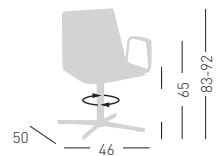

NA not assembled / non assemblato

0,25 m³ - 12 kg.
67x56x64,5cm.
1 pcs [carton]

Frame Finishing & Codes / Finiture Telai e Codici

cod.191.--/IKLB chromed/cromata
cod.191.--/ITFLB chromed/cromata
cod.191.--/IDKLB chromed/cromata
cod.191/ITCLB chromed/cromata

Fabric required
Fabbisogno di tessuto
1 pcs: Lin Mtrs 1,0 (h1,40)

Specify on the order the colour of the armrest: white or black
Specificare nell'ordine il colore del bracciolo: bianco o nero