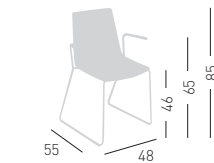

NA not assembled / non assemblato

0,31 m³ - 15 kg.
61x55x93cm.
2 pcs [carton]

Frame Finishing & Codes / Finiture Telai e Codici

cod.191.--/IKSS chromed/cromata
cod.191.--/IKSSB white painted/verniciato bianco
cod.191.--/ITFSS chromed/cromata
cod.191.--/ITFSSB white painted/verniciato bianco
cod.191.--/IDKSS chromed/cromata
cod.191.--/IDKSSB white painted/verniciato bianco
cod.191/ITCSS chromed/cromata
cod.191/ITCSSB white painted/verniciato bianco

Fabric required
Fabbisogno di tessuto
1 pcs: Lin Mtrs 1,0 (h1,40)

Specify on the order the colour of the armrest: white or black
Specificare nell'ordine il colore del bracciolo: bianco o nero