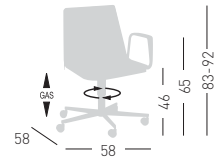

NA not assembled / non assemblato

0,25 m³ - 14 kg.
67x56x64,5cm.
1 pcs [carton]

Frame Finishing & Codes / Finiture Telai e Codici

cod.191.--/IK5RB chromed/cromata
cod.191.--/ITF5RB chromed/cromata
cod.191.--/IDK5RB chromed/cromata
cod.191/ITC5RB chromed/cromata

Fabric required
Fabbisogno di tessuto
1 pcs: Lin Mtrs 1,0 (h1,40)

Specify on the order the colour of the armrest: white or black
Specificare nell'ordine il colore del bracciolo: bianco o nero