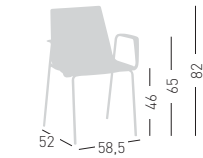

NA not assembled / non assemblato

0,31 m³ - 14 kg.
61x55x93cm.
2 pcs [carton]

Frame Finishing & Codes / Finiture Telai e Codici

cod.191.--/IKTB chromed/cromata
cod.191.--/IKTBB white painted/verniciato bianco
cod.191.--/ITFTB chromed/cromata
cod.191.--/ITFTBB white painted/verniciato bianco
cod.191.--/IDKTB chromed/cromata
cod.191.--/IDKTBB white painted/verniciato bianco
cod.191/ITCTB chromed/cromata
cod.191/ITCTBB white painted/verniciato bianco

Fabric required
Fabbisogno di tessuto
1 pcs: Lin Mtrs 1,0 (h1,40)

Specify on the order the colour of the armrest: white or black
Specificare nell'ordine il colore del bracciolo: bianco o nero