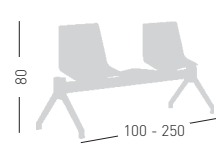

NA not assembled / non assemblato

Fabric required

Fabbisogno di tessuto
1 pcs: Lin Mtrs 1,0 (h1,40)

0,28 m³ - 29 kg.
55x66,5x63cm.
1 pcs [carton]

0,29 m³ - 35 kg.
55x66,5x63cm.
1 pcs [carton]

0,30 m³ - 41 kg.
55x66,5x63cm.
1 pcs [carton]

0,31 m³ - 47 kg.
55x66,5x63cm.
1 pcs [carton]

Frame Finishing & Codes / Finiture Telai e Codici

cod.191.--/IKPG2P-- (100 cm)
cod.191.--/IKPG3P-- (150 cm)
cod.191.--/IKPG4P-- (200 cm)
cod.191.--/IKPG5P-- (250 cm)
cod.191.--/IDKPG2P-- (100 cm)
cod.191.--/IDKPG3P-- (150 cm)
cod.191.--/IDKPG5P-- (250 cm)
cod.191.--/ITFPG2P-- (100 cm)
cod.191.--/ITFPG3P-- (150 cm)
cod.191.--/ITFPG4P-- (200 cm)
cod.191.--/ITFPG5P-- (250 cm)
cod.191/ITCPG2P-- (100 cm)
cod.191/ITCPG3P-- (150 cm)
cod.191/ITCPG4P-- (200 cm)
cod.191/ITCPG5P-- (250 cm)

It is possible to change a seat with a grey top
E' possibile sostituire la seduta con un tavolino grigio