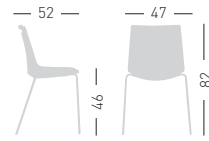

NA not assembled / non assemblato

0,25 m<sup>3</sup> - 13 kg.  
 67x56x64,5cm.  
 2 pcs [carton]

Frame Finishing & Codes / Finiture Telai e Codici

**cod.191.--/IKNA** chromed/cromata  
**cod.191.--/IKNAB** white painted/verniciato bianco  
**cod.191.--/ITFNA** chromed/cromata  
**cod.191.--/ITFNAB** white painted/verniciato bianco  
**cod.191.--/IDKNA** chromed/cromata  
**cod.191.--/IDKNAB** white painted/verniciato bianco  
**cod.191/ITCNA** chromed/cromata  
**cod.191/ITCNAB** white painted/verniciato bianco