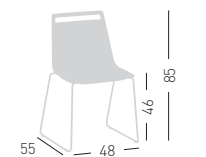

stackable / impilabile (8pcs)
NA not assembled / non assemblato

0,25 m³ - 23,40 kg.
67x56x64,5cm.
4 pcs [carton]

Frame Finishing & Codes / Finiture Telai e Codici

cod.191.--/S chromed/cromata
cod.191.--/SB white painted/verniciato bianco