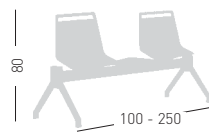

NA not assembled / non assemblato

0,28 m³ - 27 kg.
1 pcs [carton]

0,29 m³ - 33 kg.
1 pcs [carton]

0,30 m³ - 39 kg.
1 pcs [carton]

0,31 m³ - 44 kg.
1 pcs [carton]

Frame Finishing & Codes / Finiture Telai e Codici

cod.191.--/PG2P-- (100 cm)

cod.191.--/PG3P-- (150 cm)

cod.191.--/PG4P-- (200 cm)

cod.191.--/PG5P-- (250 cm)

Legs and shells colors can be combined.
It is possible to change a seat with a grey top.
Outdoor version on request.
I colori delle gambe possono essere abbinati alla scocca.
È possibile sostituire la seduta con un tavolino grigio.
Versione per esterni su richiesta.