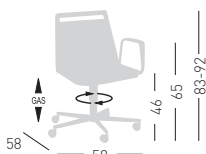

0,25 m³ - 12,30 kg.
67x56x64,5cm.
2 pcs [carton]

Frame Finishing & Codes / Finiture Telai e Codici

cod.191.--/5RB chromed/cromata

Armrest white for shells cod. 00-42-52
Armrest black for shells cod. 06-10-14
Bracciolo bianco per scocche cod. 00-42-52
Bracciolo nero per scocche cod. 06-10-14