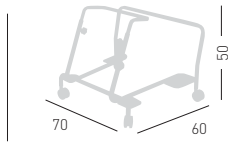

Trolley for chairs, chromed metal structure. Carrello porta sedie, struttura in metallo cromato.

0,3 m³ - 10kg
63x75x58cm.
1 pcs [carton]

Frame Finishing & Codes / Finiture Telai e Codici

cod.2000/A

available for models: S-SS
disponibile per versioni: S-SS

stackable on trolley 20 pcs
impilabili su carrello 20 pcs

max height with 20 chairs 188 cm
altezza carrello con 20 sedie 188 cm

AKAMI
CHAIRS TROLLEY
CARRELLO PER SEDIE

Painted grey adjustable Dolly, for 4 legged chairs.
Carrello per sedie 4 gambe, regolabile, verniciato grigio.