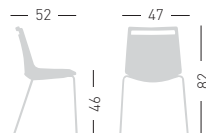

stackable / impilabile (5pcs)
NA not assembled / non assemblato

0,25 m³ - 19,8 kg.
67x56x64,5cm.
4 pcs [carton]

Frame Finishing & Codes / Finiture Telai e Codici

cod.191.--/NA chromed/cromata
cod.191.--/NAB white painted/verniciato bianco