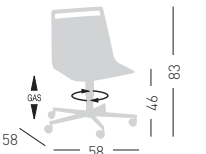

0,25 m³ - 21,20 kg.
67x56x64,5cm.
2 pcs [carton]

Frame Finishing & Codes / Finiture Telai e Codici

cod.191.--/5R chromed/cromata