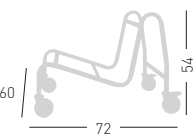

0,3 m³ - 10kg
63x75x58cm.
1 pcs [carton]

Frame Finishing & Codes / Finiture Telai e Codici

cod.2000/A

available for models: S-SS
disponibile per versioni: S-SS

stackable on trolley 20 pcs
impilabili su carrello 20 pcs

max height with 20 chairs 188 cm
altezza carrello con 20 sedie 188 cm