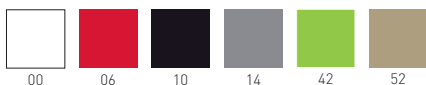

Available colors / Colori disponibili