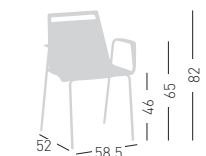

stackable / impilabile (4pcs)
NA not assembled / non assemblato

0,31 m³ - 12,2 kg.
61x55x93cm.
2 pcs [carton]

Frame Finishing & Codes / Finiture Telai e Codici

cod.191.--/TB chromed/cromata
cod.191.--/TBB white painted/verniciato bianco