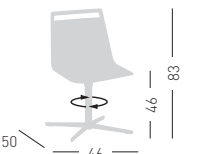

0,25 m³ - 16,20 kg.
67x56x64,5cm.
2 pcs [carton]

Frame Finishing & Codes / Finiture Telai e Codici

cod.191.--/L chromed/cromata