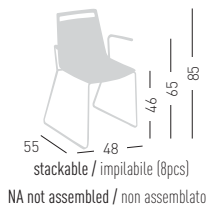

0,31 m³ - 13 kg.
61x55x93cm.
2 pcs [carton]

Frame Finishing & Codes / Finiture Telai e Codici

cod.191.--/SS chromed/cromata
cod.191.--/SSB white painted/verniciato bianco

The arm pads are in the same color of the shell
Il copribrafcio è dello stesso colore della scocca