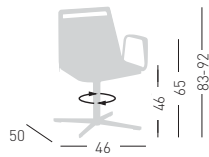

NA not assembled / non assemblato

0,25 m³ - 10,40 kg.
67x56x64,5cm.
1 pcs [carton]

Frame Finishing & Codes / Finiture Telai e Codici

cod.191.--/LB chromed/cromata

Armrest white for shells cod. 00-42-52
Armrest black for shells cod. 06-10-14
Bracciolo bianco per scocche cod. 00-42-52
Bracciolo nero per scocche cod. 06-10-14

AKAMI PG

2-3-4-5 seat benches, metal-polymer co-injected legs, technopolymer shell. Panca a 2-3-4-5 posti, gambe co-iniettate in metallo-polimero, scocca in tecnopolimero.