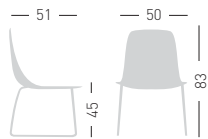

stackable / impilabile (6pcs)

NA not assembled / non assemblato

0,24 m³ - 23,6 kg.
66x55x63cm.
4 pcs [carton]

Frame Finishing & Codes / Finiture Telai e Codici

cod.92.--/ST chromed/cromata

cod.92.--/STB white painted/verniciato bianco

cod.92M.--/ST chromed/cromata (*)

cod.92M.--/STB white painted/verniciato bianco (*)