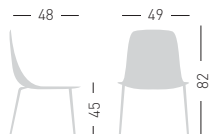

stackable / impilabile (4pcs)
NA not assembled / non assemblato

0,24 m³ - 22 kg.
55x65,5x63cm.
4 pcs [carton]

Frame Finishing & Codes / Finiture Telai e Codici

cod.92.ECO-13/TPE