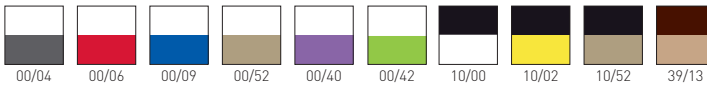

Available colors / Colori disponibili

Shell / Scocca
Exagon design / Disegno esagonale

* Fullcolor shell / Scocca monocolora

ALHAMBRA NA

Chromed, satin or white painted
4-Legged metal frame, techno
polymer multicolor shell.
Struttura in metallo 4 gambe,
cromata, satinata o verniciata
bianca, scocca in tecnopolimero
multicolore.