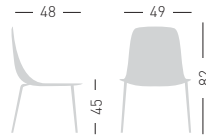

ALHAMBRA NA

Chromed, satin or white painted
4-Legged metal frame, techno
polymer multicolor shell.
Struttura in metallo 4 gambe,
cromata, satinata o verniciata
bianca, scocca in tecnopolimero
multicolore.

stackable / impilabile (5pcs)
NA not assembled / non assemblato

0,19 m³ - 21 kg.
62x48x66cm.
4 pcs [carton]

Frame Finishing & Codes / Finiture Telai e Codici

cod.92.--/NA chromed/cromata
cod.92.--/NAB white painted/verniciato bianco
cod.92.--/NAS satin/satinato

cod.92M.--/NA chromed/cromata (*)
cod.92M.--/NAB white painted/verniciato bianco (*)
cod.92M.--/NAS satin/satinato (*)

ALHAMBRA TB

Chromed, satin or white painted
4-Legged metal frame with armrests,
techno polymer multicolor shell.
Struttura in metallo 4 gambe con
braccioli, cromata, satinata o verniciata
bianca, scocca in tecnopolimero
multicolore.