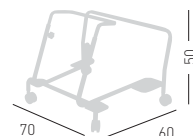

0,3 m³ - 8kg
62x72x51cm.
1 pcs [carton]

Frame Finishing & Codes / Finiture Telai e Codici

cod.2001/A

available for models: NA
disponibile per versioni: NA