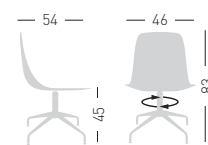

NA not assembled / non assemblato

0,24 m³ - 13 kg.
55x65,5x63 cm
2 pcs [carton]

Frame Finishing & Codes / Finiture Telai e Codici

cod.92.--/L only chromed/solo cromato

cod.92M.--/L only chromed/solo cromato (*)