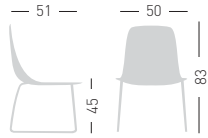

stackable / impilabile (8pcs)

NA not assembled / non assemblato

0,19 m³ - 25 kg.
62x48x66cm.
4 pcs [carton]

Frame Finishing & Codes / Finiture Telai e Codici

cod.92.--/S chromed/cromata

cod.92.--/SB white painted/verniciato bianco

cod.92M.--/S chromed/cromata (*)

cod.92M.--/SB white painted/verniciato bianco (*)