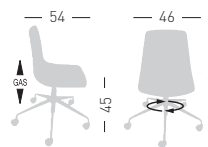

NA not assembled / non assemblato

0,24 m³ - 15 kg.
55x65,5x63 cm
2 pcs [carton]

Frame Finishing & Codes / Finiture Telai e Codici

cod.92.--/5R chromed/cromata

cod.92M.--/5R chromed/cromata (*)