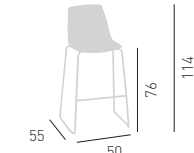

stackable / impilabile (6pcs)

NA not assembled / non assemblato

0,47 m³ - 28,4 kg.
59x53x91 cm.
60x56x51 cm.
4 pcs [carton]

Frame Finishing & Codes / Finiture Telai e Codici

cod.192.--/76ST chromed/cromata

cod.192.--/76STB white painted/verniciato bianco

cod.192M.--/76ST chromed/cromata (*)

cod.192M.--/76STB white painted/verniciato bianco (*)