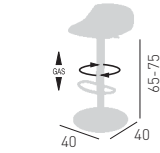

A assembled / assemblato

0,19 m³ - 12,5 kg.
46x46x89 cm.
1 pcs [carton]

Frame Finishing & Codes / Finiture Telai e Codici

cod. 97.-- /AV chromed base/base cromata