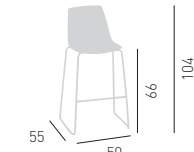

stackable / impilabile (6pcs)

NA not assembled / non assemblato

0,47 m³ - 27,0 kg.
59x53x91 cm.
60x56x51 cm.
4 pcs [carton]

Frame Finishing & Codes / Finiture Telai e Codici

cod.192.--/66ST chromed/cromata

cod.192.--/66STB white painted/verniciato bianco

cod.192M.--/66ST chromed/cromata (*)

cod.192M.--/66STB white painted/verniciato bianco (*)