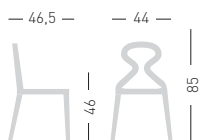

## ANITA

Techno polymer chair.  
Sedia integrale in tecnopolimero.

**CATAS**  
TESTATO - TESTED

stackable / impilabile (5pcs)  
A assembled / assemblato

0,35 m<sup>3</sup> - 18,8 kg.  
55x70x1001cm.  
4 pcs [carton]