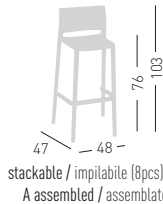

## BAKHITA 76

Co-injected metal-polymer stackable stool.  
Sgabello impilabile in co-iniezione polimero-metallo.

**CATAS**  
TESTATO - TESTED

0,36 m<sup>3</sup> - 20,4 kg.  
62,5x49x116cm.  
4 pcs [carton]

## BAKHITA 66

Co-injected metal-polymer stackable stool.  
Sgabello impilabile in co-iniezione polimero-metallo.

0,36 m<sup>3</sup> - 20,4 kg.  
62,5x49x116cm.  
4 pcs [carton]

Frame Finishing & Codes / Finiture Telai e Codici