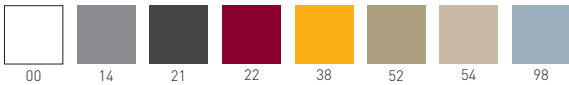

# BAKHITA

Available colors / Colori disponibili

## BAKHITA 76

Co-injected metal-polymer stackable stool.  
Sgabello impilabile in co-iniezione polimero-metallo.

**CATAS**  
TESTATO - TESTED

0,36 m<sup>3</sup> - 20,4 kg.  
62,5x49x116cm.  
4 pcs [carton]