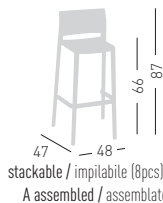

## BAKHITA 76

Co-injected metal-polymer stackable stool.  
Sgabello impilabile in co-iniezione polimero-metallo.

**CATAS**  
TESTATO - TESTED

0,36 m<sup>3</sup> - 20,4 kg.  
62,5x49x116cm.  
4 pcs [carton]

## BAKHITA 66

Co-injected metal-polymer stackable stool.  
Sgabello impilabile in co-iniezione polimero-metallo.

0,36 m<sup>3</sup> - 20,4 kg.  
62,5x49x116cm.  
4 pcs [carton]

Frame Finishing & Codes / Finiture Telai e Codici