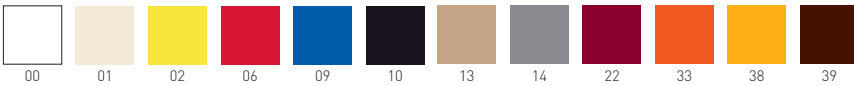

# BEVERLY

Available colors / Colori disponibili

## BEVERLY

Techno polymer shell and anodized aluminum legs.  
Scocca in tecnopolimero e gambe in alluminio anodizzato.

Frame Finishing & Codes / Finiture Telai e Codici

**cod.35.--/A**