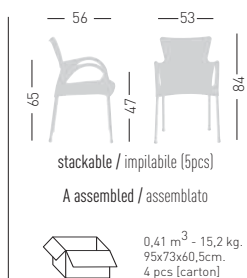

## BEVERLY

Techno polymer shell and anodized aluminum legs.  
Scocca in tecnopolimero e gambe in alluminio anodizzato.

Frame Finishing & Codes / Finiture Telai e Codici

**cod.35.--/A**