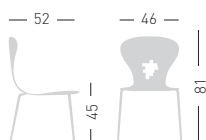

stackable / impilabile (5pcs)

A assembled / assemblato

0,30 m³ - 20 kg.
61x55x96cm.
4 pz. [carton]

Frame Finishing & Codes / Finiture Telai e Codici

cod.93.--/A chromed/cromata

cod.93.--/AB white painted/verniciato bianco

cod.93.--/AS satin/satinato