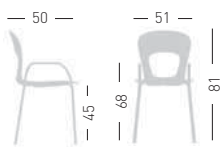

stackable / impilabile (5pcs)

A assembled / assemblato

0,31 m³ - 12 kg.
58x53,5x91,5cm.
2 pcs [carton]

Frame Finishing & Codes / Finiture Telai e Codici

cod.144.--/TB chromed/cromata

cod.144.--/TBB white painted/verniciato bianco

cod.144.--/TBS satin/satinato

arm cover/copribracciolo