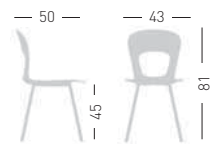

NA not assembled / non assemblato

0,36 m³ - 21,60 kg.
50x50x48cm.

50x50x48cm.
4 pcs [carton]

Frame Finishing & Codes / Finiture Telai e Codici

cod.144.--/BLF beech/faggio