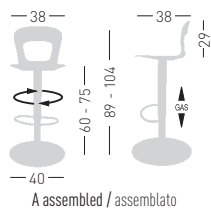

NA not assembled / non assemblato

0,240 m<sup>3</sup> - 21 kg.  
91x59x43cm.  
4 pcs [carton]

Frame Finishing & Codes / Finiture Telai e Codici

cod. 145.-- / 68 NA chromed/cromata  
cod. 145.-- / 68 NAB white painted/verniciato bianco  
cod. 145.-- / 68 NAN black painted/verniciato nero  
cod. 145.-- / 68 NAG grey painted/verniciato grigio

**BLOG 145A**

Techno polymer seat, chromed frame and combined base.  
 Seduta in tecnopolimero, telaio cromato e base abbinata.

0,19 m<sup>3</sup> - 11,5 kg.  
 46x46x89cm.  
 1 pcs [carton]

Frame Finishing & Codes / Finiture Telaie e Codici