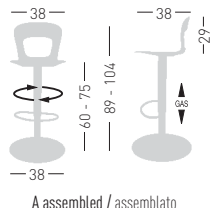

0,19 m³ - 12 kg.
46x46x89cm.
1 pcs [carton]

Frame Finishing & Codes / Finiture Telaie e Codici

cod.145.--/AV chromed base/base cromata