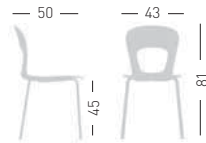

A assembled / assemblato

0,30 m³ - 22 kg.
62,5x44x97cm.
2 pcs [carton]

Fabric required
Fabbisogno di tessuto
1 pcs: Lin Mtrs 1,3 (h1,40)

Frame Finishing & Codes / Finiture Telai e Codici

cod.175.--/IPNA chromed/cromata
cod.175.--/IKNA chromed/cromata
cod.175.--/ITCNA chromed/cromata
cod.175.--/IPNAS satin/satinata
cod.175.--/IKNAS satin/satinata
cod.175/ITCNAS satin/satinata
cod.175.--/IPNAB white painted/verniciato bianco
cod.175.--/IKNAB white painted/verniciato bianco
cod.175/ITCNAB white painted/verniciato bianco