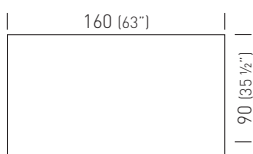

CHARME

Studio Eurolinea Design

Iron table top,
painted metal frame.

Tavolo con piano Iron e struttura
in metallo verniciato.

TCHAI400._/H75

0.48m³ / 20kg / 1pcs

TCHAI402._/H75

0.72m³ / 22kg / 1pcs