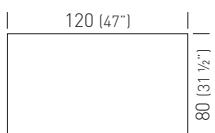

CHARME

Studio Eurolinea Design

Iron table top,
painted metal frame.

Tavolo con piano Iron e struttura
in metallo verniciato.

TCHAI400._/H75

0.48m³ / 20kg / 1pcs

TCHAI402._/H75

0.72m³ / 22kg / 1pcs