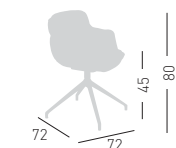

NA not assembled / non assemblato
(1x) 0,27 m³ - 14 kg.
64x64x64cm.
1 pcs [carton]

Frame Finishing & Codes / Finiture Telai e Codici

cod.391.00- ----/IBUB
cod.391.10- ----/IBUB
cod.391.00- ----/IKUB
cod.391.10- ----/IKUB
cod.391.00- ----/IEUB
cod.391.10- ----/IEUB
cod.391.00- ----/IDKUB
cod.391.10- ----/IDKUB
cod.391.00/ITCUB COM fabric/tessuto cliente
cod.391.10/ITCUB COM fabric/tessuto cliente