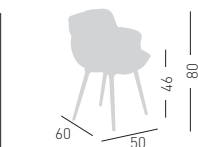

NA not assembled / non assemblato
 (1x) 0,90 m³ - 46,00 kg.
 60x56x51cm.
 (4x) 60x56x51cm.
 4 pcs [carton]

* on request / su richiesta
 (min 50 pcs - price + € 20,00)

Frame Finishing & Codes / Finiture Telai e Codici