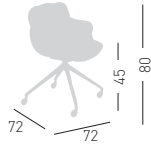

NA not assembled / non assemblato

0,27 m³ - 14,5 kg.
64x64x64cm.
1 pcs [carton]

Frame Finishing & Codes / Finiture Tetai e Codici

cod.391.00- ----/IBURB

cod.391.10- ----/IBURN

cod.391.00- ----/IKURB

cod.391.10- ----/IKURN

cod.391.00- ----/IEURB

cod.391.10- ----/IEURN

cod.391.00- ----/IDKURB

cod.391.10- ----/IDKURN

cod. 391.00/ITCURB COM fabric/tessuto cliente

cod. 391.10/ITCURN COM fabric/tessuto cliente