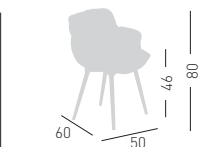

NA not assembled / non assemblato
(1x) 0,24 m³ - 11 kg.
55x63x65,5cm.
1 pcs [carton]

Frame Finishing & Codes / Finiture Telai e Codici

cod.391.00- ----/IBBP00
cod.391.10- ----/IBBP10
cod.391.00- ----/IKBP00
cod.391.10- ----/IKBP10
cod.391.00- ----/IEBP00
cod.391.10- ----/IEBP10
cod.391.00- ----/IDKBP00
cod.391.10- ----/IDKBP10
cod.391.00/ITCBP00 COM fabric/tessuto cliente
cod.391.10/ITCBP10 COM fabric/tessuto cliente