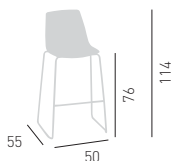

stackable / impilabile (6pcs)
NA not assembled / non assemblato

0,47 m³ - 28,4 kg.
59x53x91cm.
60x56x51cm.
4 pcs [carton]

Frame Finishing & Codes / Finiture Telai e Codici

cod.235.--/76ST chromed/cromata

cod.235.--/76STB white/bianco

COLORFIVE ST 66

Techno polymer seat and chromed or outdoor painted stackable frame.
Sgabello con seduta in tecnopolimero e telaio impilabile in metallo cromato o verniciato per esterno.