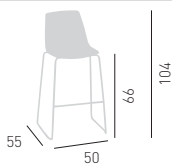

stackable / impilabile (6pcs)
NA not assembled / non assemblato

0,47 m³ - 27,0 kg.
59x53x91cm.
60x56x51cm.
4 pcs [carton]

Frame Finishing & Codes / Finiture Telai e Codici

cod.235.--/66ST chromed/cromata

cod.235.--/66STB white/bianco