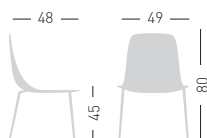

stackable / impilabile (5pcs)

NA not assembled / non assemblato

0,19 m³ - 21 kg.
62x48x66cm.
4 pcs [carton]

Frame Finishing & Codes / Finiture Telai e Codici

cod.135.--/NA chromed/cromata
cod.135.--/NAB white painted/verniciato bianco
cod.135.--/NAS satin/satinato