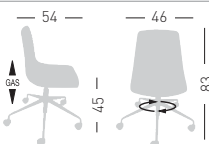

NA not assembled / non assemblato

0,24 m³ - 17 kg.
55x65,5x63cm.
2 pcs [carton]

Frame Finishing & Codes / Finiture Telai e Codici

cod.135.--/5R chromed/cromata