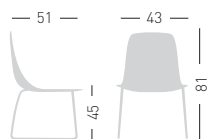

stackable / impilabile (6pcs)
NA not assembled / non assemblato

0,19 m³ - 25 kg.
49x69x68cm.
4 pcs [carton]

Frame Finishing & Codes / Finiture Telai e Codici

cod.135.--/S chromed/cromata

cod.135.--/SB white painted/verniciato bianco