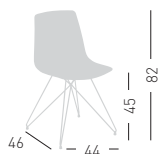

NA not assembled / non assemblato

Frame Finishing & Codes / Finiture Telai e Codici

cod.135.--/TC chromed/cromata
cod.135.--/TCB white painted/verniciato bianco