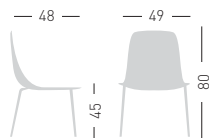

stackable / impilabile (4pcs)
NA not assembled / non assemblato

0,24 m³ - 22 kg.
55x65,5x63cm.
4 pcs [carton]

Frame Finishing & Codes / Finiture Telai e Codici

cod.135.--/TPB white painted/verniciato bianco