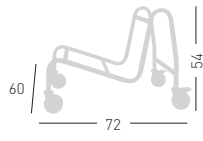

NA not assembled / non assemblato

0,24 m³ - 17 kg.
55x65,5x63cm.
2 pcs [carton]

Frame Finishing & Codes / Finiture Telai e Codici

cod.135.--/5R chromed/cromata

COLORFIVE L

Swivel on 4-spur chromed steel base, techno polymer multicolor shell.
Girevole su basamento 4 razze in acciaio cromato, scocca in tecnopolimero multicolore.

NA not assembled / non assemblato

0,24 m³ - 17 kg.
55x65,5x63cm.
2 pcs [carton]

Frame Finishing & Codes / Finiture Telai e Codici

cod.135.--/L chromed/cromata

COLORFIVE
CHAIRS TROLLEY
CARRELLO PER SEDIE

Trolley for chairs, chromed metal structure.
Carrello porta sedie, struttura in metallo cromato.