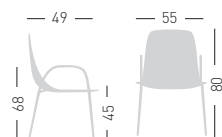

stackable / impilabile (4pcs)

NA not assembled / non assemblato

0,24 m³ - 12,40 kg.
60x55x75cm.
2 pcs [carton]

Frame Finishing & Codes / Finiture Telai e Codici

cod.135.--/TB chromed/cromata
cod.135.--/TBB white painted/verniciato bianco
cod.135.--/TBS satin/satinato

cover for arm/copribracciolo