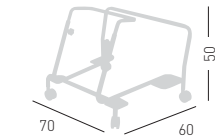

NA not assembled / non assemblato

0,24 m³ - 17 kg.
55x65,5x63cm.
2 pcs [carton]

Frame Finishing & Codes / Finiture Telai e Codici

cod.135.--/L chromed/cromata

COLORFIVE
CHAIRS TROLLEY
CARRELLO PER SEDIE

Trolley for chairs, chromed metal structure.
Carrello porta sedie, struttura in metallo cromato.

0,3 m³ - 10kg
63x75x58cm.
1 pcs [carton]

Frame Finishing & Codes / Finiture Telai e Codici

cod.2000/A

available for models: S
disponibile per versioni: S

stackable on trolley 20 pcs
impilabili su carrello 20 pcs

max height with 20 chairs 178 cm
altezza carrello con 20 sedie 178 cm

COLORFIVE
CHAIRS TROLLEY
CARRELLO PER SEDIE

Painted grey adjustable Dolly, for 4 legged chairs.
Carrello per sedie 4 gambe, regolabile, verniciato grigio.