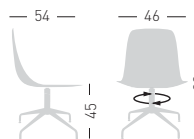

NA not assembled / non assemblato

0,24 m³ - 17 kg.
55x65,5x63cm.
2 pcs [carton]

Frame Finishing & Codes / Finiture Telai e Codici

cod.135.--/L chromed/cromata