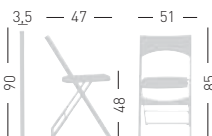

A assembled / assemblato

0,02 m³ - 4,5 kg.
50x91x4,5cm.
1 pcs [carton]

Frame Finishing & Codes / Finiture Telai e Codici

cod.29.--/A
cod.29.--/IGN fire retardant / ignifuga

fire retardand minimum 300 pcs
ignifuga minimo 300 pz