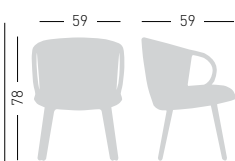

A assembled / assemblato

0,30 m³ - 13 kg.
60x54x92cm.
1 pc [carton]

Frame Finishing & Codes / Finiture Telai e Codici

cod.393.__/IBBL_
cod.393.__/IKBL_
cod.393.__/IDKBL_
cod.393/ITCBL_

Felt Glides / Tappi in feltro

Fabric required
Fabbisogno di tessuto
1 pcs: Lin Mtrs 1,4 (h1,40)