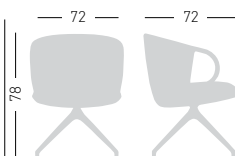

Upholstered PU-Flex Shell, swivel on 4-blade painted or polished aluminum base. Tilt mechanism.
Scocca in PU-Flex rivestita, girevole su basamento verniciato o lucido in alluminio 4 razze. Meccanismo oscillante.