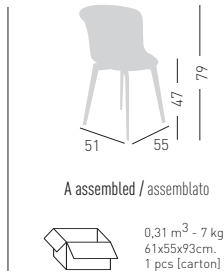

DRESS EPICA FIX

Fix upholstered chair.
Sedia fissa imbottita.

0,31 m³ - 7 kg.
61x55x93cm.
1 pcs (carton)

Frame Finishing & Codes / Finiture Telai e Codici

cod.350.__/IBTP__
 cod.350.__/ITFTP__
 cod.350.__/IKTP__
 cod.350.__/IDKTP__
 cod.350.__/ITCTP__ COM fabric/tessuto cliente

Fabric required
 Fabbisogno di tessuto
 1 pcs : Lin Mtrs 1,5 (h1,40)

DRESS EPICA 360

Swivel upholstered chair.
Sedia girevole imbottita.

0,31 m³ - 7 kg.
61x55x93cm.
1 pcs (carton)

Frame Finishing & Codes / Finiture Telai e Codici

Auto return upholstered chair.
Sedia girevole con ritorno automatico
imbottita.

0,31 m³ - 7 kg.
61x55x93cm.
1 pcs (carton)

Frame Finishing & Codes / Finiture Telai e Codici

cod.352.__/IBTP__
 cod.352.__/ITFTP__
 cod.352.__/IKTP__
 cod.352.__/IDKTP__
 cod.352.__/ITCTP__ COM fabric/tessuto cliente