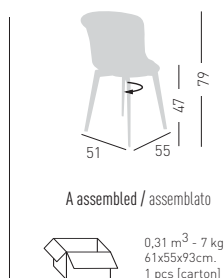

DRESS EPICA FIX

Fix upholstered chair.
Sedia fissa imbottita.

0,31 m³ - 7 kg.
61x55x93cm.
1 pcs (carton)

Frame Finishing & Codes / Finiture Telai e Codici

cod.350.__/IBTP__
 cod.350.__/ITFTP__
 cod.350.__/IKTP__
 cod.350.__/IDKTP__
 cod.350.__/ITCTP__ COM fabric/tessuto cliente

Fabric required
 Fabbisogno di tessuto
 1 pcs : Lin Mtrs 1,5 (h1,40)

DRESS EPICA 360

Swivel upholstered chair.
Sedia girevole imbottita.

0,31 m³ - 7 kg.
61x55x93cm.
1 pcs (carton)

Frame Finishing & Codes / Finiture Telai e Codici

cod.351.__/IBTP__
 cod.351.__/ITFTP__
 cod.351.__/IKTP__
 cod.351.__/IDKTP__
 cod.351.__/ITCTP__ COM fabric/tessuto cliente

Fabric required
 Fabbisogno di tessuto
 1 pcs : Lin Mtrs 1,5 (h1,40)

DRESS EPICA SR

Auto return upholstered chair.
Sedia girevole con ritorno automatico
imbottita.

0,31 m³ - 7 kg.
61x55x93cm.
1 pcs (carton)

Frame Finishing & Codes / Finiture Telai e Codici

cod.352.__/IBTP__
 cod.352.__/ITFTP__
 cod.352.__/IKTP__
 cod.352.__/IDKTP__
 cod.352.__/ITCTP__ COM fabric/tessuto cliente