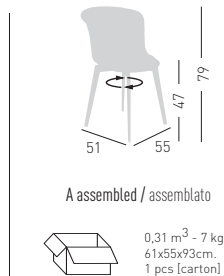

DRESS EPICA FIX

Fix upholstered chair.
Sedia fissa imbottita.

0,31 m³ - 7 kg.
61x55x93cm.
1 pcs (carton)

Frame Finishing & Codes / Finiture Telai e Codici

cod.350.__/IBTP__
 cod.350.__/ITFTP__
 cod.350.__/IKTP__
 cod.350.__/IDKTP__
 cod.350.__/ITCTP__ COM fabric/tessuto cliente

Fabric required
 Fabbisogno di tessuto
 1 pcs : Lin Mtrs 1,5 (h1,40)

DRESS EPICA 360

Swivel upholstered chair.
Sedia girevole imbottita.

0,31 m³ - 7 kg.
61x55x93cm.
1 pcs (carton)

Frame Finishing & Codes / Finiture Telai e Codici