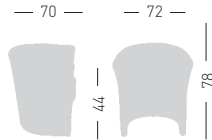

# DUCA

Available fabric / Tessuti disponibili  
 Leather / Pelle **P**  
 COM fabric / Tessuto cliente **TC** (10pcs min.)

## DUCA 1

Padded and upholstered leather armchair.  
 Poltrona rivestita in pelle.

A assembled / assemblato

0,40 m<sup>3</sup> - 15 kg.  
 73x70x80cm.  
 1 pcs [carton]

Fabric required  
 Fabbisogno di tessuto  
 1 pcs: Lin Mtrs 3,5 (h1,40)