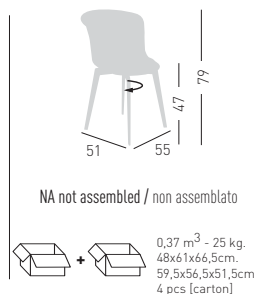

Frame Finishing & Codes / Finiture Telai e Codici

cod.352. __-__ /TP--
cod.352. __-DK/TP--
cod.352. __-TC/TP__ COM fabric/tessuto cliente
Legs and shells can be combined
I colori delle gambe possono essere abbinati alla scocca

Fabric required
Fabbisogno di tessuto
4 pcs : Lin Mtrs 1 (h1,40)