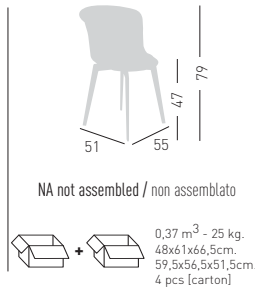

Frame Finishing & Codes / Finiture Telai e Codici

cod.350. __-__ /TP--
cod.350. __-DK/TP--
cod.350. __-TC/TP__ COM fabric/tessuto cliente
Legs and shells can be combined
I colori delle gambe possono essere abbinati alla scocca