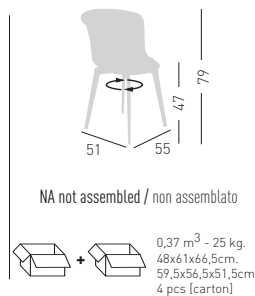

Frame Finishing & Codes / Finiture Telai e Codici

cod.351. __-__ /TP--
cod.351. __-DK/TP--
cod.351. __-TC/TP__ COM fabric/tessuto cliente
Legs and shells can be combined
I colori delle gambe possono essere abbinati alla scocca

Fabric required
Fabbisogno di tessuto
4 pcs : Lin Mtrs 1 (h1,40)