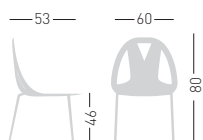

NA not assembled / non assemblato

0,24 m³ - 26 kg.
64x64x64cm.
4 pcs [carton]

Frame Finishing & Codes / Finiture Telai e Codici

cod.83.--/NA chromed/cromata
cod.83.--/NAB white painted/verniciato bianco
cod.83.--/NAG grey painted/verniciato grigio