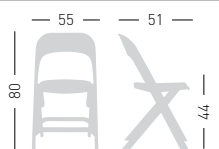

Flap

Available colors / Colori disponibili

FLAP

Techno-polymer folding chair.
Seduta pieghevole in tecnopolimero.

Chairs can be piled / Sedie accatastabili
A assembled / assemblato

0,08 m³ - 12 kg.
108x49x15cm.
2 pcs [carton]