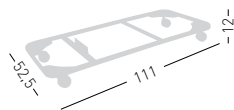

0,3 m³ - 8 kg.
114x55x14cm.
1 pcs [carton]

Frame Finishing & Codes / Finiture Telai e Codici

cod.2004/A black painted / verniciato nero