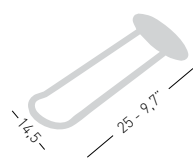

0,002 m³ - 1 kg.
23x13x6,5cm.
1 pcs [carton]

Frame Finishing & Codes / Finiture Telai e Codici

cod.1060 wall hook 2 fold. chairs

gancio a muro per 2 sedie pieghevoli

cod.1061 wall hook 4 fold. chairs

gancio a muro per 4 sedie pieghevoli