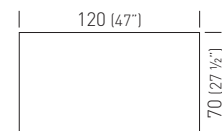

120x50
120x70
180x50
180x70

TFORC840.__-_/H75
TFORC842.__-_/H75
TFORC844.__-_/H75
TFORC846.__-_/H75

0.47m³ / 23kg / 1pcs
0.48m³ / 24kg / 1pcs
0.80m³ / 25kg / 1pcs
0.80m³ / 26kg / 1pcs

0.80m³ / 25kg / 1pcs

0.80m³ / 26kg / 1pcs

120x50
120x70
180x50
180x70

TFORC840.__-_/H110
TFORC842.__-_/H110
TFORC844.__-_/H110
TFORC846.__-_/H110

0.47m³ / 25kg / 1pcs
0.48m³ / 26kg / 1pcs
0.80m³ / 27kg / 1pcs
0.80m³ / 28kg / 1pcs

0.80m³ / 27kg / 1pcs

0.80m³ / 28kg / 1pcs