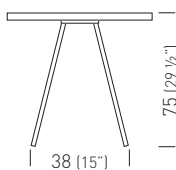

Compactop Color / Colore Piano Compactop

00

10

14

Frame Color / Colore Struttura

00

21

Fullcolor white top price available on demand (min 5 pcs).
Bianco Fullcolor prezzo disponibile su richiesta (min 5 pcs).

120x50
120x70
180x50
180x70

TFORC840.__-_/H75
TFORC842.__-_/H75
TFORC844.__-_/H75
TFORC846.__-_/H75

0.47m³ / 23kg / 1pcs
0.48m³ / 24kg / 1pcs
0.80m³ / 25kg / 1pcs
0.80m³ / 26kg / 1pcs

0.80m³ / 25kg / 1pcs

0.80m³ / 26kg / 1pcs

120x50
120x70
180x50
180x70

TFORC840.__-_/H110
TFORC842.__-_/H110
TFORC844.__-_/H110
TFORC846.__-_/H110

0.47m³ / 25kg / 1pcs
0.48m³ / 26kg / 1pcs
0.80m³ / 27kg / 1pcs
0.80m³ / 28kg / 1pcs

0.80m³ / 27kg / 1pcs

0.80m³ / 28kg / 1pcs