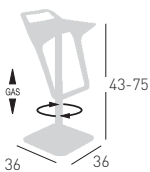

0,19 m³ - 16 kg.
46x46x89cm.
1 pcs [carton]

Frame Finishing & Codes / Finiture Telaio e Codici

cod.136.--/A chromed base/base cromata
cod.136.--/AS satin base/base satinata

FREEDOM

Tecno polymer seat and frame, chromed base height adjustment.
Seduta e telaio in tecnopolimero, base cromata, regolabile in altezza.

A assembled / assemblato

0,12 m³ - 16,2 kg.
42,5x45x60cm.
1 pcs [carton]

Frame Finishing & Codes / Finiture Telaio e Codici

cod.99.--/A chromed base/base cromata
cod.99.--/AS satin base/base satinata