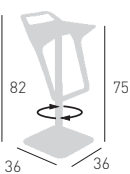

FREEDOM

Available colors / Colori disponibili

Frame / Telaio
Seat / Seduta

FREEDOM

Tecno polymer seat and frame and chromed base.
Seduta e telaio in tecnopolimero, base cromata.

Only swiveled.
Girevole.

A assembled / assemblato

0,19 m³ - 16 kg.
46x46x89cm.
1 pcs [carton]

Frame Finishing & Codes / Finiture Telaio e Codici

cod.136.--/A chromed base/base cromata
cod.136.--/AS satin base/base satinata

FREEDOM

Tecno polymer seat and frame, chromed base height adjustment.
Seduta e telaio in tecnopolimero, base cromata, regolabile in altezza.

A assembled / assemblato

0,12 m³ - 16,2 kg.
42,5x45x60cm.
1 pcs [carton]

Frame Finishing & Codes / Finiture Telaio e Codici

cod.99.--/A chromed base/base cromata
cod.99.--/AS satin base/base satinata