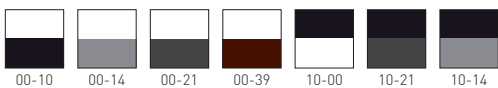

FREEDOM

Available colors / Colori disponibili

Frame / Telaio
Seat / Seduta

FREEDOM

Tecno polymer seat and frame and chromed base.
Seduta e telaio in tecnopolimero, base cromata.

Only swiveled.
Girevole.

A assembled / assemblato

0,19 m³ - 16 kg.
46x46x89cm.
1 pcs [carton]

Frame Finishing & Codes / Finiture Telaio e Codici

cod.136.--/A chromed base/base cromata
cod.136.--/AS satin base/base satinata

FREEDOM

Tecno polymer seat and frame, chromed base height adjustment.
Seduta e telaio in tecnopolimero, base cromata, regolabile in altezza.