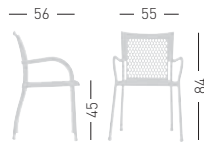

FUTURA

Available colors / Colori disponibili

FUTURA

Techno polymer seat and back,
anodized aluminum legs.
Seduta e schienale in tecnopolimero
e gambe in alluminio anodizzato.

stackable / impilabile (4pcs)

A assembled / assemblato

0,40 m³ - 17,6 kg.
100x66x60cm.
4 pcs [carton]

Frame Finishing & Codes / Finiture Telai e Codici

cod.31.--/A assembled/assemblata

cod.31.--/NA not assembled/non assemblata

NA not assembled / non assemblato

0,13 m³ - 16 kg.
33,5x66,5x56cm.
4 pcs [carton]