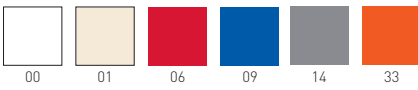

FUTURA

Available colors / Colori disponibili

FUTURA

Techno polymer seat and back,
anodized aluminum legs.
Seduta e schienale in tecnopolimero
e gambe in alluminio anodizzato.

stackable / impilabile (4pcs)

A assembled / assemblato

0,40 m³ - 17,6 kg.
100x66x60cm.
4 pcs [carton]

Frame Finishing & Codes / Finiture Telai e Codici

cod.31.--/A assembled/assemblata

cod.31.--/NA not assembled/non assemblata

NA not assembled / non assemblato