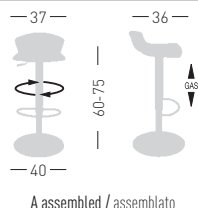

## GULIVER

Techno polymer seat, chromed frame and combined base.  
Seduta in tecnopolimero, telaio cromato e base abbinata.

0,13 m<sup>3</sup> - 11 kg.  
42x42x77,5cm.  
1 pcs [carton]

Frame Finishing & Codes / Finiture Telai e Codici

**cod. 56.-- /A**

Base color combined with the seat  
Colore base abbinata alla seduta

## GULIVER AV

Techno polymer seat, chromed frame and base.  
Seduta in tecnopolimero, telaio cromato e base cromata.

0,13 m<sup>3</sup> - 11,2 kg.  
42x42x77,5cm.  
1 pcs [carton]

Frame Finishing & Codes / Finiture Telai e Codici