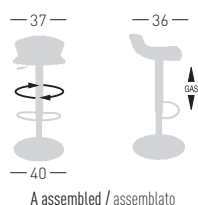

## GULIVER

Techno polymer seat, chromed frame and combined base.  
Seduta in tecnopolimero, telaio cromato e base abbinata.

0,13 m<sup>3</sup> - 11 kg.  
42x42x77,5cm.  
1 pcs [carton]

Frame Finishing & Codes / Finiture Telai e Codici

## GULIVER AV

Techno polymer seat, chromed frame and base.  
Seduta in tecnopolimero, telaio cromato e base cromata.

0,13 m<sup>3</sup> - 11,2 kg.  
42x42x77,5cm.  
1 pcs [carton]

Frame Finishing & Codes / Finiture Telai e Codici