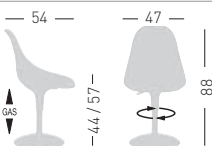

Available colors / Colori disponibili

**HARMONY BTP**

Swivel on polymer-metal co-injected base, diam. 40cm. Height adjustable, techno polymer shell.

Girevole su basamento co-iniettato metallo-polimero diam. 40cm, regolabile in altezza, scocca in tecnopolimero.

NA not assembled / non assemblato

0,2 m<sup>3</sup> - 18,6 kg.  
48x61x66,5cm.  
2 pcs [carton]

Frame Finishing &amp; Codes / Finiture Telai e Codici

**cod.24.--/BTP****HARMONY BTV**

Swivel on chromed metal base, diam. 44cm. Height adjustable, techno polymer shell.

Girevole su basamento in metallo cromato diam. 44cm, regolabile in altezza, scocca in tecnopolimero.

NA not assembled / non assemblato

0,2 m<sup>3</sup> - 17,8 kg.  
48x61x66,5cm.  
2 pcs [carton]

Frame Finishing &amp; Codes / Finiture Telai e Codici