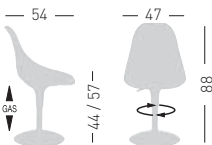

Available colors / Colori disponibili

**HARMONY BTP**

Swivel on polymer-metal co-injected base, diam. 40cm. Height adjustable, techno polymer shell.

Girevole su basamento co-iniettato metallo-polimero diam. 40cm, regolabile in altezza, scocca in tecnopolimero.

NA not assembled / non assemblato

0,2 m<sup>3</sup> - 18,6 kg.  
48x61x66,5cm.  
2 pcs [carton]

Frame Finishing &amp; Codes / Finiture Telai e Codici

**cod.24.--/BTP****HARMONY BTV**

Swivel on chromed metal base, diam. 44cm. Height adjustable, techno polymer shell.

Girevole su basamento in metallo cromato diam. 44cm, regolabile in altezza, scocca in tecnopolimero.

NA not assembled / non assemblato

0,2 m<sup>3</sup> - 17,8 kg.  
48x61x66,5cm.  
2 pcs [carton]

Frame Finishing &amp; Codes / Finiture Telai e Codici