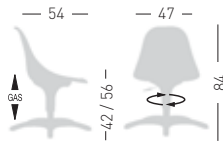

NA not assembled / non assemblato

0,2 m<sup>3</sup> - 18,6 kg.  
48x61x66,5cm.  
2 pcs [carton]

Frame Finishing &amp; Codes / Finiture Telai e Codici

**cod.24.--/BTP****HARMONY BTV**

Swivel on chromed metal base, diam. 44cm. Height adjustable, techno polymer shell.

Girevole su basamento in metallo cromato diam. 44cm, regolabile in altezza, scocca in tecnopolimero.

NA not assembled / non assemblato

0,2 m<sup>3</sup> - 17,8 kg.  
48x61x66,5cm.  
2 pcs [carton]

Frame Finishing &amp; Codes / Finiture Telai e Codici

NA not assembled / non assemblato

0,2 m<sup>3</sup> - 15 kg.  
48x61x66,5cm.  
2 pcs [carton]

Frame Finishing &amp; Codes / Finiture Telai e Codici

**cod.24.--/BC**

## HARMONY BP

Swivel on 4-spur plastic grey base, height adjustable, technopolymer shell.  
Girevole su basamento 4 razze in plastica grigio, regolabile in altezza, scocca in tecnopolimero.

NA not assembled / non assemblato