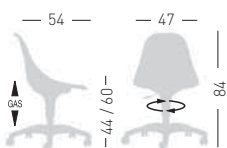

NA not assembled / non assemblato

0,2 m³ - 15 kg.
48x61x66,5cm.
2 pcs [carton]

Frame Finishing & Codes / Finiture Telai e Codici

cod.24.--/BC