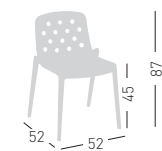

## ISIDORA

4-legged stackable technopolymer chair.  
Seduta impilabile in tecnopolimero.

stackable / impilabile (6pcs)

A assembled / assemblato

0,38 m<sup>3</sup> - 16 kg.  
59x72x90cm.  
4 pcs [carton]

Frame Finishing & Codes / Finiture Telai e Codici

## ISIDORA B

4-legged stackable technopolymer chair with armrests.  
Seduta impilabile in tecnopolimero con braccioli.

stackable / impilabile (6pcs)

A assembled / assemblato

0,38 m<sup>3</sup> - 18,4 kg.  
59x72x90cm.  
4 pcs [carton]