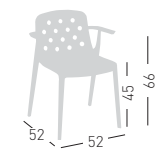

## ISIDORA

4-legged stackable technopolymer chair.  
Seduta impilabile in tecnopolimero.

stackable / impilabile (6pcs)

A assembled / assemblato

0,38 m<sup>3</sup> - 16 kg.  
59x72x90cm.  
4 pcs [carton]

Frame Finishing & Codes / Finiture Telai e Codici

## ISIDORA B

4-legged stackable technopolymer chair with armrests.  
Seduta impilabile in tecnopolimero con braccioli.

stackable / impilabile (6pcs)

A assembled / assemblato

0,38 m<sup>3</sup> - 18,4 kg.  
59x72x90cm.  
4 pcs [carton]