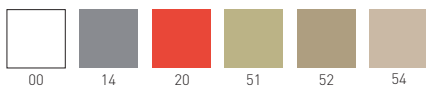

# ISIDORA

Available colors / Colori disponibili

## ISIDORA

4-legged stackable technopolymer chair.  
Seduta impilabile in tecnopolimero.

stackable / impilabile (6pcs)

A assembled / assemblato

0,38 m<sup>3</sup> - 16 kg.  
59x72x90cm.  
4 pcs [carton]

Frame Finishing & Codes / Finiture Telai e Codici