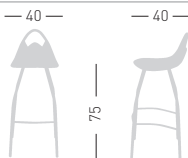

JIMMY

Available colors / Colori disponibili

JIMMY

Techno polymer seat and
chromed frame.
Seduta in tecnopolimero, telaio
cromato.

NA not assembled / non assemblato

0,19 m³ - 10 kg.
46x46x89cm.
2 pcs [carton]