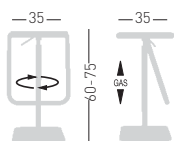

## JOE

Wooden beech seat, base and frame in chromed metal.  
Seduta in legno di faggio, telaio e base in metallo cromato.

A assembled / assemblato

0,13 m<sup>3</sup> - 15 kg,  
42,5x45x60cm,  
1 pcs [carton]

A assembled / assemblato

0,19 m<sup>3</sup> - 15 kg,  
46x46x89cm,  
1 pcs [carton]

**cod.137.--/A**  
swivel stool  
girevole