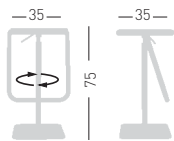

## JOE

Wooden beech seat, base and frame in chromed metal.  
Seduta in legno di faggio, telaio e base in metallo cromato.

A assembled / assemblato

0,13 m<sup>3</sup> - 15 kg,  
42,5x45x60cm,  
1 pcs [carton]

Frame Finishing & Codes / Finiture Telai e Codici  
chromed base/base cromata

Type of frame / Tipo di telai  
chromed frame/telaio cromato  
**cod.134.--/A**  
swivel and adjustable stool  
girevole e regolazione altezza

A assembled / assemblato

0,19 m<sup>3</sup> - 15 kg,  
46x46x89cm,  
1 pcs [carton]

**cod.137.--/A**  
swivel stool  
girevole