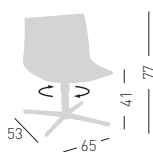

A assembled / assemblato

0,41 m³ - 18 kg.
73x58x97cm.
1 pcs (carton)

Frame Finishing & Codes / Finiture Telai e Codici

cod. 368.--/IKL chromed/cromata
cod. 368.--/IKLB white painted/verniciato bianco
cod. 368.--/IBL chromed/cromata
cod. 368.--/IBLB white painted/verniciato bianco
cod. 368.--/IEL chromed/cromata
cod. 368.--/IELB white painted/verniciato bianco
cod. 368.--/IDKL chromed/cromata
cod. 368.--/IDKLB white painted/verniciato bianco
cod. 368.--/ITCL chromed/cromata
cod. 368.--/ITCLB white painted/verniciato bianco

Fabric required
Fabbisogno di tessuto
1 pcs: Lin Mtrs 1,5 (h1,40)

Min. order 4pcs
each code
Ordine min 4pz
per codice