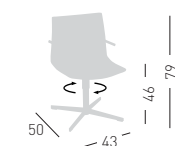

NA not assembled / non assemblato

0,24 m³ - 19 kg.
66x55x63cm.
2 pcs [carton]

Frame Finishing & Codes / Finiture Telai e Codici

cod. 360. __- __/LB