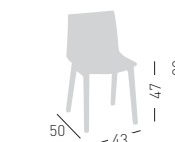

KANVAS L BR

Swivel on 4-blade chromed steel base with armrests, techno polymer shell. Girevole con braccioli su basamento 4 razze in acciaio cromato scocca in tecnopolimero.

NA not assembled / non assemblato

0,24 m³ - 19 kg.
66x55x63cm.
2 pcs [carton]

Frame Finishing & Codes / Finiture Telai e Codici

cod. 360. __- __/LB

KANVAS 5R

Swivel on 5-blade chromed steel base, height adjustable, techno polymer shell. Girevole su basamento 5 razze in acciaio cromato, regolabile in altezza, scocca in tecnopolimero.

NA not assembled / non assemblato

0,24 m³ - 19,5 kg.
66x55x63cm.
2 pcs [carton]

Frame Finishing & Codes / Finiture Telai e Codici

cod.360.--/5R chromed/cromata

KANVAS 5R BR

Swivel on 5-blade chromed steel base with armrests, height adjustable, techno polymer shell with castors. Girevole con braccioli su basamento 5 razze in acciaio cromato con ruote, regolabile in altezza, scocca in tecnopolimero.

NA not assembled / non assemblato

0,24 m³ - 22 kg.
66x55x63cm.
2 pcs [carton]

Frame Finishing & Codes / Finiture Telai e Codici

cod. 360. __- __/5RB

Armrests and shell's colours are combined.
Il colore dei braccioli è abbinato alla scocca.

KANVAS BL

4-Legged wooden beech frame, techno polymer shell. Struttura in legno di faggio 4 gambe, scocca in tecnopolimero.

NA not assembled / non assemblato

0,36 m³ - 22 kg.
60x56x51cm

60x56x51cm
4 pcs [carton]

Frame Finishing & Codes / Finiture Telai e Codici

cod.360.--/BLF

* on request / su richiesta
(min 50 pcs - price + € 20,00)

KANVAS PG

2-3-4-5 seat benches, metal-polymer co-injected legs, technopolymer shell. Panca a 2-3-4-5 posti, gambe co-iniettate in metallo-polimero, scocca in tecnopolimero.

NA not assembled / non assemblato

0,26 m³ - 18 kg.
1 pcs [carton]