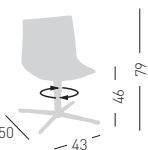

NA not assembled / non assemblato

0,24 m³ - 16 kg.
66x55x63cm.
2 pcs [carton]

Frame Finishing & Codes / Finiture Telai e Codici

cod.360.--/L chromed/cromata