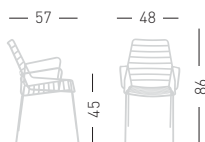

## LINK

4-Legged metal chair, painted for outdoor.  
Struttura 4 gambe in metallo verniciato per esterno.

**CATAS**  
TESTATO - TESTED

stackable / impilabile (4pcs)  
A assembled / assemblato

0,31 m<sup>3</sup> - 13 kg.  
58x53,5x91,5cm.  
2 pcs [carton]

## LINK B

4-Legged metal chair with armrests, painted for outdoor.  
Struttura 4 gambe con braccioli in metallo verniciato per esterno.

stackable / impilabile (4pcs)  
A assembled / assemblato

0,31 m<sup>3</sup> - 13 kg.  
58x53,5x91,5cm.  
2 pcs [carton]