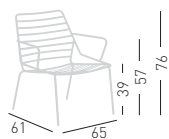

## LINK

4-Legged metal chair, painted for outdoor.  
Struttura 4 gambe in metallo verniciato per esterno.

**CATAS**  
TESTATO - TESTED

stackable / impilabile (4pcs)  
A assembled / assemblato

0,31 m<sup>3</sup> - 13 kg.  
58x53,5x91,5cm.  
2 pcs [carton]

## LINK B

4-Legged metal chair with armrests, painted for outdoor.  
Struttura 4 gambe con braccioli in metallo verniciato per esterno.

stackable / impilabile (4pcs)  
A assembled / assemblato

0,31 m<sup>3</sup> - 13 kg.  
58x53,5x91,5cm.  
2 pcs [carton]

## LINK LOUNGE

4-Legged lounge metal chair with armrests, painted for outdoor.  
Seduta 4 gambe lounge con braccioli in metallo, verniciato per esterno.

stackable / impilabile (4pcs)  
A assembled / assemblato

0,36 m<sup>3</sup> - 18 kg.  
80x69x64cm.  
2 pcs (carton)

Frame Finishing & Codes / Finiture Telai e Codici

**cod.84.--/A**