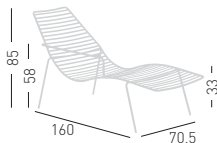

## LINK

4-Legged metal chair, painted for outdoor.  
Struttura 4 gambe in metallo verniciato per esterno.

**CATAS**  
TESTATO - TESTED

stackable / impilabile (4pcs)  
A assembled / assemblato

0,31 m<sup>3</sup> - 13 kg.  
58x53,5x91,5cm.  
2 pcs [carton]

## LINK LOUNGE

4-Legged lounge metal chair with armrests, painted for outdoor.  
Seduta 4 gambe lounge con braccioli in metallo, verniciato per esterno.

stackable / impilabile (4pcs)  
A assembled / assemblato

0,36 m<sup>3</sup> - 18 kg.  
80x69x64cm.  
2 pcs (carton)

Frame Finishing & Codes / Finiture Telai e Codici

**cod.84.--/A**

## LINK CHAISE LONGUE

Metal chaise longue with armrest, painted for outdoor.  
Chaise longue con bracciolo in metallo, verniciato per esterno.

A assembled / assemblato

1,1 m<sup>3</sup> - 17 kg.  
90x165x73cm.  
1 pcs (carton)