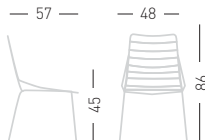

## LINK

4-Legged metal chair, painted for outdoor.  
Struttura 4 gambe in metallo verniciato per esterno.

**CATAS**  
TESTATO - TESTED

stackable / impilabile (4pcs)  
A assembled / assemblato

0,31 m<sup>3</sup> - 13 kg.  
58x53,5x91,5cm.  
2 pcs [carton]

## LINK B

4-Legged metal chair with armrests, painted for outdoor.  
Struttura 4 gambe con braccioli in metallo verniciato per esterno.

stackable / impilabile (4pcs)  
A assembled / assemblato

0,31 m<sup>3</sup> - 13 kg.  
58x53,5x91,5cm.  
2 pcs [carton]