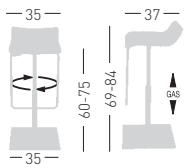

MICRO / MIX

Available colors / Colori disponibili

MICRO A

Techno polymer seat, chromed frame and combined base.
Seduta in tecnopolimero, telaio cromato e base abbinata.

A assembled / assemblato

0,13 m³
10,4 kg [A]
11 kg [AV]
42x42x77,5cm.
1 pcs [carton]

Frame Finishing & Codes / Finiture Telai e Codici

cod. 59.-- /A

Base color combined with the seat
Colore base abbinata alla seduta

cod.59.--/AV

chromed base/base cromata

MICRO X

Techno polymer seat, chromed frame and base.
Seduta in tecnopolimero, telaio e base cromati.

A assembled / assemblato

0,13 m³ - 18 kg.
42x42x77,5cm.
1 pcs [carton]

Frame Finishing & Codes / Finiture Telai e Codici

cod. 59.-- /X chromed base/base cromata

MIX

Techno polymer seat, chromed frame and combined base.
Seduta in tecnopolimero, telaio cromato e base abbinata.