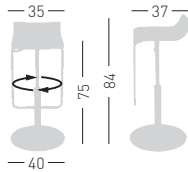

A assembled / assemblato

0,13 m³ - 18 kg.
42x42x77,5cm.
1 pcs [carton]

Frame Finishing & Codes / Finiture Telai e Codici

cod. 59.-- /X chromed base/base cromata

MIX

Techno polymer seat, chromed frame and combined base.
Seduta in tecnopolimero, telaio cromato e base abbinata.

A assembled / assemblato

0,19 m³ - 11 kg.
46x46x89cm.
1 pcs [carton]

Frame Finishing & Codes / Finiture Telai e Codici

cod. 39.-- /AM

Base color combined with the seat
Colore base abbinata alla seduta

MIX AV