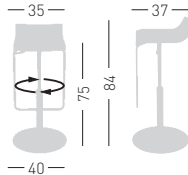

A assembled / assemblato

0,19 m³ - 11,5 kg.
46x46x89cm.
1 pcs [carton]

Frame Finishing & Codes / Finiture Telai e Codici

cod. 39.-- /AMV chromed base/base cromata