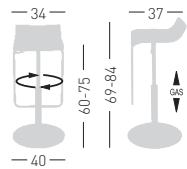

MICRO / MIX

Available colors / Colori disponibili

MICRO A

Techno polymer seat, chromed frame and combined base.
Seduta in tecnopolimero, telaio cromato e base abbinata.

A assembled / assemblato

0,13 m³
10,4 kg [A]
11 kg [AV]
42x42x77,5cm.
1 pcs [carton]

Frame Finishing & Codes / Finiture Telai e Codici

cod. 59.-- /A

Base color combined with the seat
Colore base abbinata alla seduta

cod.59.--/AV

chromed base/base cromata

MICRO X

Techno polymer seat, chromed frame and base.
Seduta in tecnopolimero, telaio e base cromati.

A assembled / assemblato

0,13 m³ - 18 kg.
42x42x77,5cm.
1 pcs [carton]

Frame Finishing & Codes / Finiture Telai e Codici

cod. 59.-- /X chromed base/base cromata

MIX

Techno polymer seat, chromed frame and combined base.
Seduta in tecnopolimero, telaio cromato e base abbinata.