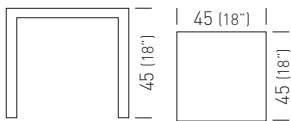

MINUSH

Studio Eurolinea Design

Technopolymer waiting areas
and Coffee Table.

Tavolino attesa
in tecnopolimero.

Technopolymer Frame Color / Colore Struttura Tecnopolimero

45x45

TMINT024._/H45

 0.119m³ / 4.4kg / 1pcs