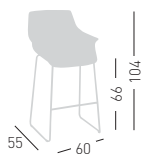

NA not assembled / non assemblato

0,47 m³ - 27,0 kg.
59x53x91cm
60x56x51cm
4 pcs [carton]

Frame Finishing & Codes / Finiture Telai e Codici

cod.171.--/66ST chromed/cromata
cod.171.--/66STB white/bianco