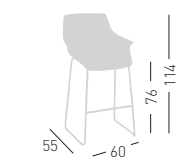

MORE

Available colors / Colori disponibili

MORE ST 76

Techno polymer seat, chromed or outdoor painted frame.
Sgabello con seduta in tecnopolimero e telaio in metallo cromato o verniciato per esterno.

NA not assembled / non assemblato

0,47 m³ - 28,4 kg.
59x53x91cm
60x56x51cm
4 pcs [carton]

Frame Finishing & Codes / Finiture Telai e Codici

cod.171.--/76ST chromed/cromata
cod.171.--/76STB white/bianco

MORE ST 66

Techno polymer seat, chromed or outdoor painted frame.
Sgabello con seduta in tecnopolimero e telaio in metallo cromato o verniciato per esterno.

NA not assembled / non assemblato

0,47 m³ - 27,0 kg.
59x53x91cm
60x56x51cm
4 pcs [carton]

Frame Finishing & Codes / Finiture Telai e Codici

cod.171.--/66ST chromed/cromata
cod.171.--/66STB white/bianco