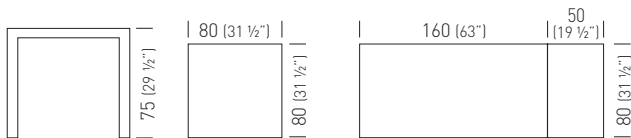

NETTUNO

Studio Eurolinea Design

Laminated table top and painted metal frame.

Tavolo con piano Laminato e struttura fissa o estensibile in metallo verniciato.

Laminated Top Color / Colore Piano Laminato

Frame Color / Colore Struttura

80x80
80x160-210

TNETL450.__-__ / H75
TNETL452.__-__ / H75

 0.44m³ / 15kg / 1pcs
 0.64m³ / 20kg / 1pcs