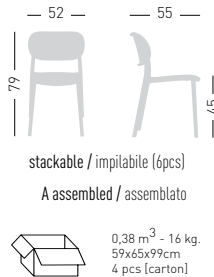

Available colors / Colori disponibili

NUTA

4-legged stackable techno-polymer chair.
Sedia impilabile in tecnopolimero.

Frame Finishing & Codes / Finiture Telai e Codici

cod.354.--/A

NUTA B

4-legged stackable techno-polymer chair with armrests.
Sedia impilabile in tecnopolimero con braccioli.

Frame Finishing & Codes / Finiture Telai e Codici

cod.327.--/A

NUTA CUSHION / CUSCINO

Upholstered cushion.
Cuscino tappezzato.

Available fabric.
Tessuti disponibili.
K, B, E, DK, TC

2 kg.
Inside chairs boxes
Nella scatola delle sedie.
4 pcs (carton)