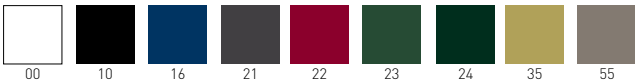

Available colors / Colori disponibili

NUTA

4-legged stackable techno-polymer chair.
Sedia impilabile in tecnopolimero.

Frame Finishing & Codes / Finiture Telai e Codici

cod.354.--/A

NUTA B

4-legged stackable techno-polymer chair with armrests.
Sedia impilabile in tecnopolimero con braccioli.