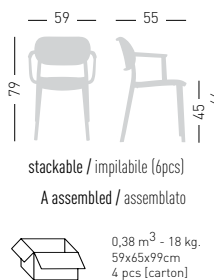

Available colors / Colori disponibili

NUTA

4-legged stackable techno-polymer chair.
Sedia impilabile in tecnopolimero.

Frame Finishing & Codes / Finiture Telai e Codici

cod.354.--/A

NUTA B

4-legged stackable techno-polymer chair with armrests.
Sedia impilabile in tecnopolimero con braccioli.

Frame Finishing & Codes / Finiture Telai e Codici

cod.327.--/A

NUTA CUSHION / CUSCINO

Upholstered cushion.
Cuscino tappezzato.

Available fabric.
Tessuti disponibili.
K, B, E, DK, TC

2 kg.
Inside chairs boxes
Nella scatola delle sedie.
4 pcs (carton)