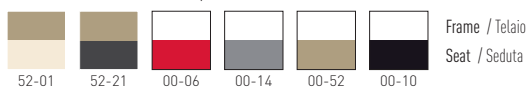

# OCTO

Available colors / Colori disponibili

## OCTO

Seat and frame in techno polymer, chromed base.  
Seduta e telaio in tecnopolimero, basamento cromato.

A assembled / assemblato

0,12 m<sup>3</sup> - 16 kg.  
43,5x45x60cm  
1 pcs [carton]

Frame Finishing & Codes / Finiture Telaio e Codici  
chromed frame/telaio cromato  
**cod. 146.--/A**  
swivel and adjustable stool  
girevole + alzata gas

glossed frame/telaio satinato  
**cod. 146.--/AS**  
swivel and adjustable stool  
girevole + alzata gas

0,19 m<sup>3</sup> - 15,5 kg.  
46x46x89cm  
1 pcs [carton]

chromed frame/telaio cromato  
**cod. 147.--/A**  
swivel stool  
solo girevole