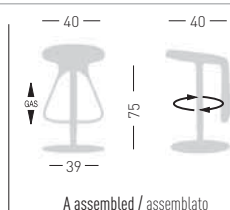

## OCTO

Seat and frame in techno polymer, chromed base.  
Seduta e telaio in tecnopolimero, basamento cromato.

A assembled / assemblato

0,12 m<sup>3</sup> - 16 kg.  
43,5x45x60cm  
1 pcs [carton]

Frame Finishing & Codes / Finiture Telaio e Codici  
chromed frame/telaio cromato  
**cod. 146.--/A**  
swivel and adjustable stool  
girevole + alzata gas

glossed frame/telaio satinato  
**cod. 146.--/AS**  
swivel and adjustable stool  
girevole + alzata gas

0,19 m<sup>3</sup> - 15,5 kg.  
46x46x89cm  
1 pcs [carton]

chromed frame/telaio cromato  
**cod. 147.--/A**  
swivel stool  
solo girevole