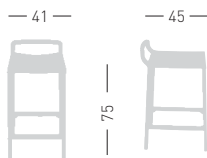

NA not assembled / non assemblato

0,06 m³ - 11 kg.
16x78x41,5cm.
2 pcs [carton]

Frame Finishing & Codes / Finiture Telai e Codici

cod.37.--/75NA