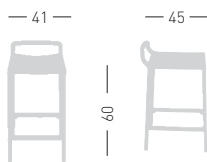

Available colors / Colori disponibili

OFER H60

Techno polymer seat and anodized aluminum frame.
Seduta in tecnopolimero, gambe in alluminio anodizzato.

NA not assembled / non assemblato

0,06 m³ - 10,2 kg.
16x78x41,5cm.
2 pcs [carton]