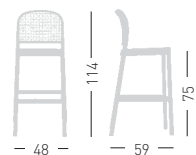

A assembled / assemblato

0,43 m³ - 7 kg.
60x61x118cm.
1 pcs (carton)

Frame Finishing & Codes / Finiture Telai e Codici

cod. 243.-- /A

PANAMA BL

Techno polymer shell and beech wooden frame.
Scocca in tecnopolimero e struttura in legno di faggio.

* on request / su richiesta
(min 50 pcs - price + € 20,00)

A assembled / assemblato

0,43 m³ - 6,6 kg.
60x61x118cm.
1 pcs (carton)

Frame Finishing & Codes / Finiture Telai e Codici

cod. 242.-- /BLF

PANAMA BLB