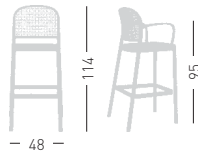

PANAMA BLB

Techno polymer shell with armrests and beech wooden frame.
Scocca in tecnopolimero con braccioli e struttura in legno di faggio.

Frame Finishing & Codes / Finiture Telai e Codici

cod.243.--/BLF

A assembled / assemblato

0,43 m³ - 7,2 kg.
60x61x118cm.
1 pcs [carton]

* on request / su richiesta
(min 50 pcs - price + € 20,00)

PANAMA CUSHION CUSCINO

Eco-leather Aurea or King fabric cushion.
Cuscino in ecopelle Aurea o tessuto King.

Available fabric.
Tessuti disponibili.

E, K
COM fabric / Tessuto cliente **TC** (10pcs min.)

0,060 m³ - 0,57 kg.
4 pcs [carton]

Frame Finishing & Codes / Finiture Telai e Codici

cod.303.---- seat/sedile

It is possible to order the seat cushion only if coupled to the chair
Cuscino sedile ordinabile solo se accoppiato alla sedia

Fabric required
Fabbisogno di tessuto
4 pcs: Lin Mtrs 1,0 (h1,40)