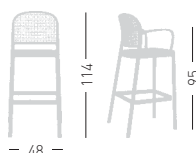

PANAMA

Available colors / Colori disponibili

PANAMA

Techno polymer shell and painted metal frame.
Scocca in tecnopolimero e struttura in metallo verniciato.

A assembled / assemblato

0,43 m³ - 6,5 kg.
60x61x118cm.
1 pcs (carton)

A assembled / assemblato

0,43 m³ - 7 kg.
60x61x118cm.
1 pcs (carton)

Frame Finishing & Codes / Finiture Telai e Codici

cod. 243.-- /A

PANAMA BL

Techno polymer shell and beech wooden frame.
Scocca in tecnopolimero e struttura in legno di faggio.