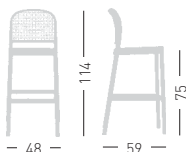

PANAMA

Available colors / Colori disponibili

PANAMA

Techno polymer shell and painted metal frame.
Scocca in tecnopolimero e struttura in metallo verniciato.

A assembled / assemblato

0,43 m³ - 6,5 kg.
60x61x118cm.
1 pcs (carton)