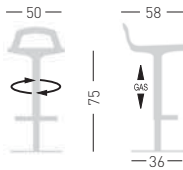

Available colors / Colori disponibili

POP

Tecno polymer seat and chromed metal frame.
Seduta in tecnopolimero e struttura in metallo cromato.

A assembled / assemblato

0,13 m³ - 16 kg.
42x42x77,5cm
1 pcs [carton]