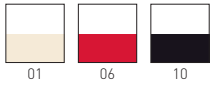

Available colors / Colori disponibili

POP

Tecno polymer seat and chromed metal frame.
Seduta in tecnopolimero e struttura in metallo cromato.

A assembled / assemblato

0,13 m³ - 16 kg.
42x42x77,5cm
1 pcs [carton]

Frame Finishing & Codes / Finiture Telai e Codici

cod. 148.-- /A chromed base/base cromata