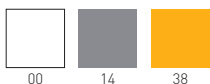

Available colors / Colori disponibili

00 14 38

PRISMA

4-Legged techno polymer chair.
Sedia 4 gambe in tecnopolimero.