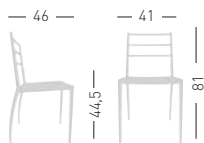

## PRISMA

4-Legged techno polymer chair.  
Sedia 4 gambe in tecnopolimero.

stackable / impilabile (5 pcs)  
A assembled / assemblato

0,30 m<sup>3</sup> - 20 kg.  
62,5x66x97 cm  
4 pcs [carton]

Frame Finishing & Codes / Finiture Telai e Codici