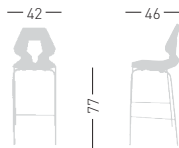

NA not assembled / non assemblato

0,31 m³ - 13,5 kg.
54x60x91,5cm
2 pcs [carton]

Frame Finishing & Codes / Finiture Telai e Codici

- cod. 63.-- /77 NA chromed/cromata
- cod. 63.-- /77 NAB white painted/verniciato bianco
- cod. 63.-- /77 NAN black painted/verniciato nero
- cod. 63.-- /77 NAG grey painted/verniciato grigio

PRODIGE 67

Techno polymer seat, chromed or painted for outdoor frame.
Seduta in tecnopolimero, telaio cromato o verniciato per esterno.