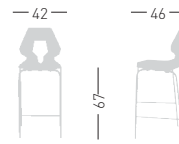

NA not assembled / non assemblato

0,31 m³ - 12,6 kg.
54x60x91,5cm
2 pcs [carton]

Frame Finishing & Codes / Finiture Telai e Codici

- cod. 63.-- /67 NA chromed/cromata
- cod. 63.-- /67 NAB white painted/verniciato bianco
- cod. 63.-- /67 NAN black painted/verniciato nero
- cod. 63.-- /67 NAG grey painted/verniciato grigio