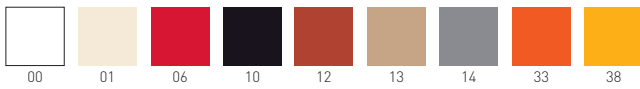

PRODIGE 77

Techno polymer seat, chromed or painted for outdoor frame.
Seduta in tecnopolimero, telaio cromato o verniciato per esterno.