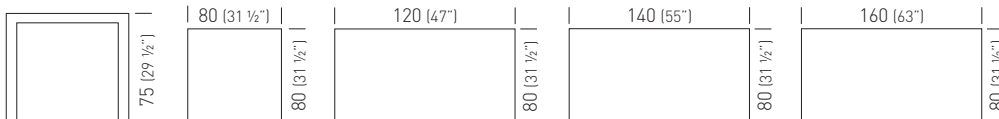

PROFILO

Studio Eurolinea Design

Compactop or Laminated table top with painted metal frame. Adjustable feet.

Tavolo con struttura in metallo verniciato, piano in Compactop o Laminato. Piedini regolabili

Frame Color / Colore Struttura

Compactop Color / Colore Piano Compactop

Laminated Top Color / Colore Piano Laminato

Fullcolor white top price available on demand (min 5 pcs).
Bianco Fullcolor prezzo disponibile su richiesta (min 5 pcs).